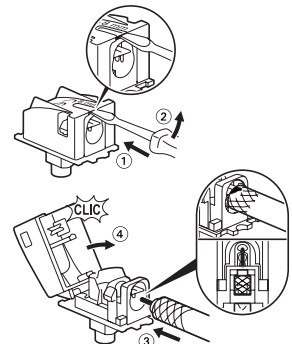

2 ANS
Garantie
légale

FR

Cet appareil
se recycle

À DÉPOSER
EN MAGASIN

À DÉPOSER
EN DÉCHÈTERIE

CE

Emballage
Carton
PAP Recyclable

CX0380 Made in Hungary

LA05003AA

Pour neuf et rénovation.
Compatible avec une boîte d'ancrage de profondeur 40 mm conseillée.

LEGRAND
Pro & Consumer Service
BP 30076 - 87002 Limoges CEDEX FRANCE
www.legrand.fr
Design and Quality by LEGRAND (France)

Le saviez-vous ?

À compléter avec la plaque Céliane de votre choix. À découvrir sur legrand.fr

legrand

legrand

Support
fixation à vis

TV / SAT

Céliane™
PRISE TV TYPE F
À VISSER
Blanc

Utiliser du câble coaxial Ø 5,5 à 7 mm - 75 Ω

Pour brancher un décodeur avec une
fiche «F» à visser

La languette métallique du mécanisme doit être en contact avec le blindage de terre du câble utilisé (film ou tresse métallique)