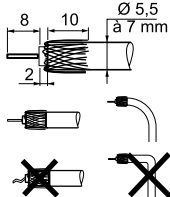

legrand

legrand

Support
fixation à vis

TV / SAT

Céliane™
PRISE TV TYPE F
À VISSER
Blanc

Utiliser du câble coaxial Ø 5,5 à 7 mm - 75 Ω