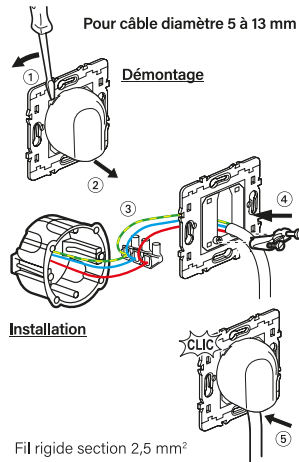

21
PAP
Emballage
Carton
Recyclable

CE

2 ANS
Garantie
légale

CZ0181 Made in France

LA04996AA

Pour neuf et rénovation,
Compatible avec une
boîte d'enceinte
de profondeur 30 mm,
40 mm conseillée.

LEGRAND
Pro & Consumer Service
BP 30076 - 87002 Limoges CEDEX FRANCE
www.legrand.fr
Design and Quality by LEGRAND (France)

Le saviez-vous ?

À compléter avec la plaque Céliane de votre choix. À découvrir sur legrand.fr

legrand®

legrand®

Support
fixation à vis

Céliane™
SORTIE DE CÂBLE
Noir

Pour câble diamètre 5 à 13 mm

Fil rigide section 2,5 mm²

- N (neutre) = bleu
- L (phase) = tout sauf bleu et vert/jaune
- ⊥ (terre) = vert/jaune

FABRIQUÉ
EN FRANCE