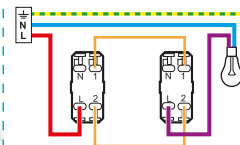

— N (neutre) = bleu
— L (phase) = tout sauf bleu
et vert/jaune
— ⊥ (terre) = vert/jaune

FABRIQUÉ
EN FRANCE