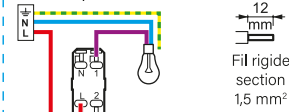

10 AX - 230 V~
2300 W maxi

100 W max.

Pour commander un circuit
lumière. Le voyant permet de
repérer l'interrupteur dans l'obscurité.
Voyant blanc fourni.

En interrupteur lumineux

12
mm²
Fil rigide
section
1,5 mm²

En va-et-vient lumineux