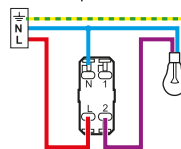

legrand®

legrand®

Support
fixation à vis

Voyant
témoin

Céliane™
INTERRUPTEUR
OU VA-ET-VIENT 10 AX
À VOYANT TÉMOIN
Blanc

Bornes
auto

Connexion
déconnexion
sans outils

10 AX - 230 V~
2300 W maxi

100 W max.

Pour commander un circuit lumière.
Le voyant est allumé lorsque l'éclairage
fonctionne. Voyant bleu fourni.

En interrupteur témoin