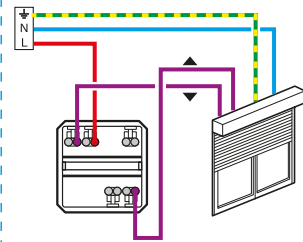

2 ANS
Garantie
légale

FR
Cet appareil
se recycle

CE

Emballage
Carton
Recyclable
PAP

CX0043 Made in Hungary

LA04975AB

Pour neuf et rénovation,
Compatible avec une
boîte d'enceinte
de profondeur 40 mm
conseillée

LEGRAND
Pro & Consumer Service
BP 30076 - 87002 Limoges CEDEX FRANCE
www.legrand.fr
Design and Quality by LEGRAND (France)

Le saviez-vous ?

À compléter avec la plaque Céliane de votre choix. À découvrir sur legrand.fr

legrand®

legrand®

Support
fixation à vis

Volets
roulants

Céliane™
INTERRUPTEUR POUR
VOLET ROULANT
Blanc

Bornes
auto

Connexion
déconnexion
sans outils

Commande directe pour volet roulant
électrique

6 A - 230 V ~

13 mm
Fil rigide section 1,5 mm²

N (neutre) = bleu
L (phase) = tout sauf bleu
et vert/jaune
⊥ (terre) = vert/jaune