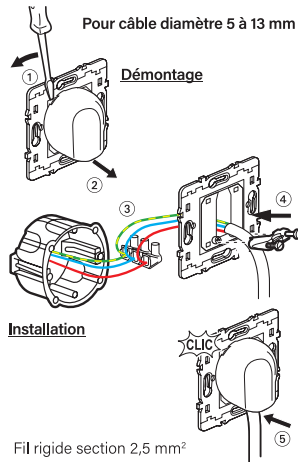

21
PAP
Emballage
Carton
Recyclable

CE

2 ANS
Garantie
légale

CX0181 Made in France

LA04973AA

Pour neuf et rénovation,
Compatible avec une
boîte d'enceinte
de profondeur 30 mm,
40 mm conseillée.

LEGRAND
Pro & Consumer Service
BP 30076 - 87002 Limoges CEDEX FRANCE
www.legrand.fr
Design and Quality by LEGRAND (France)

Le saviez-vous ?

À compléter avec la plaque Céliane de votre choix. À découvrir sur legrand.fr

legrand®

legrand®

Support
fixation à vis

Céliane™
SORTIE DE CÂBLE
Blanc

Pour câble diamètre 5 à 13 mm

Fil rigide section 2,5 mm²

- N (neutre) = bleu
- L (phase) = tout sauf bleu et vert/jaune
- ⊕ (terre) = vert/jaune

FABRIQUÉ
EN FRANCE