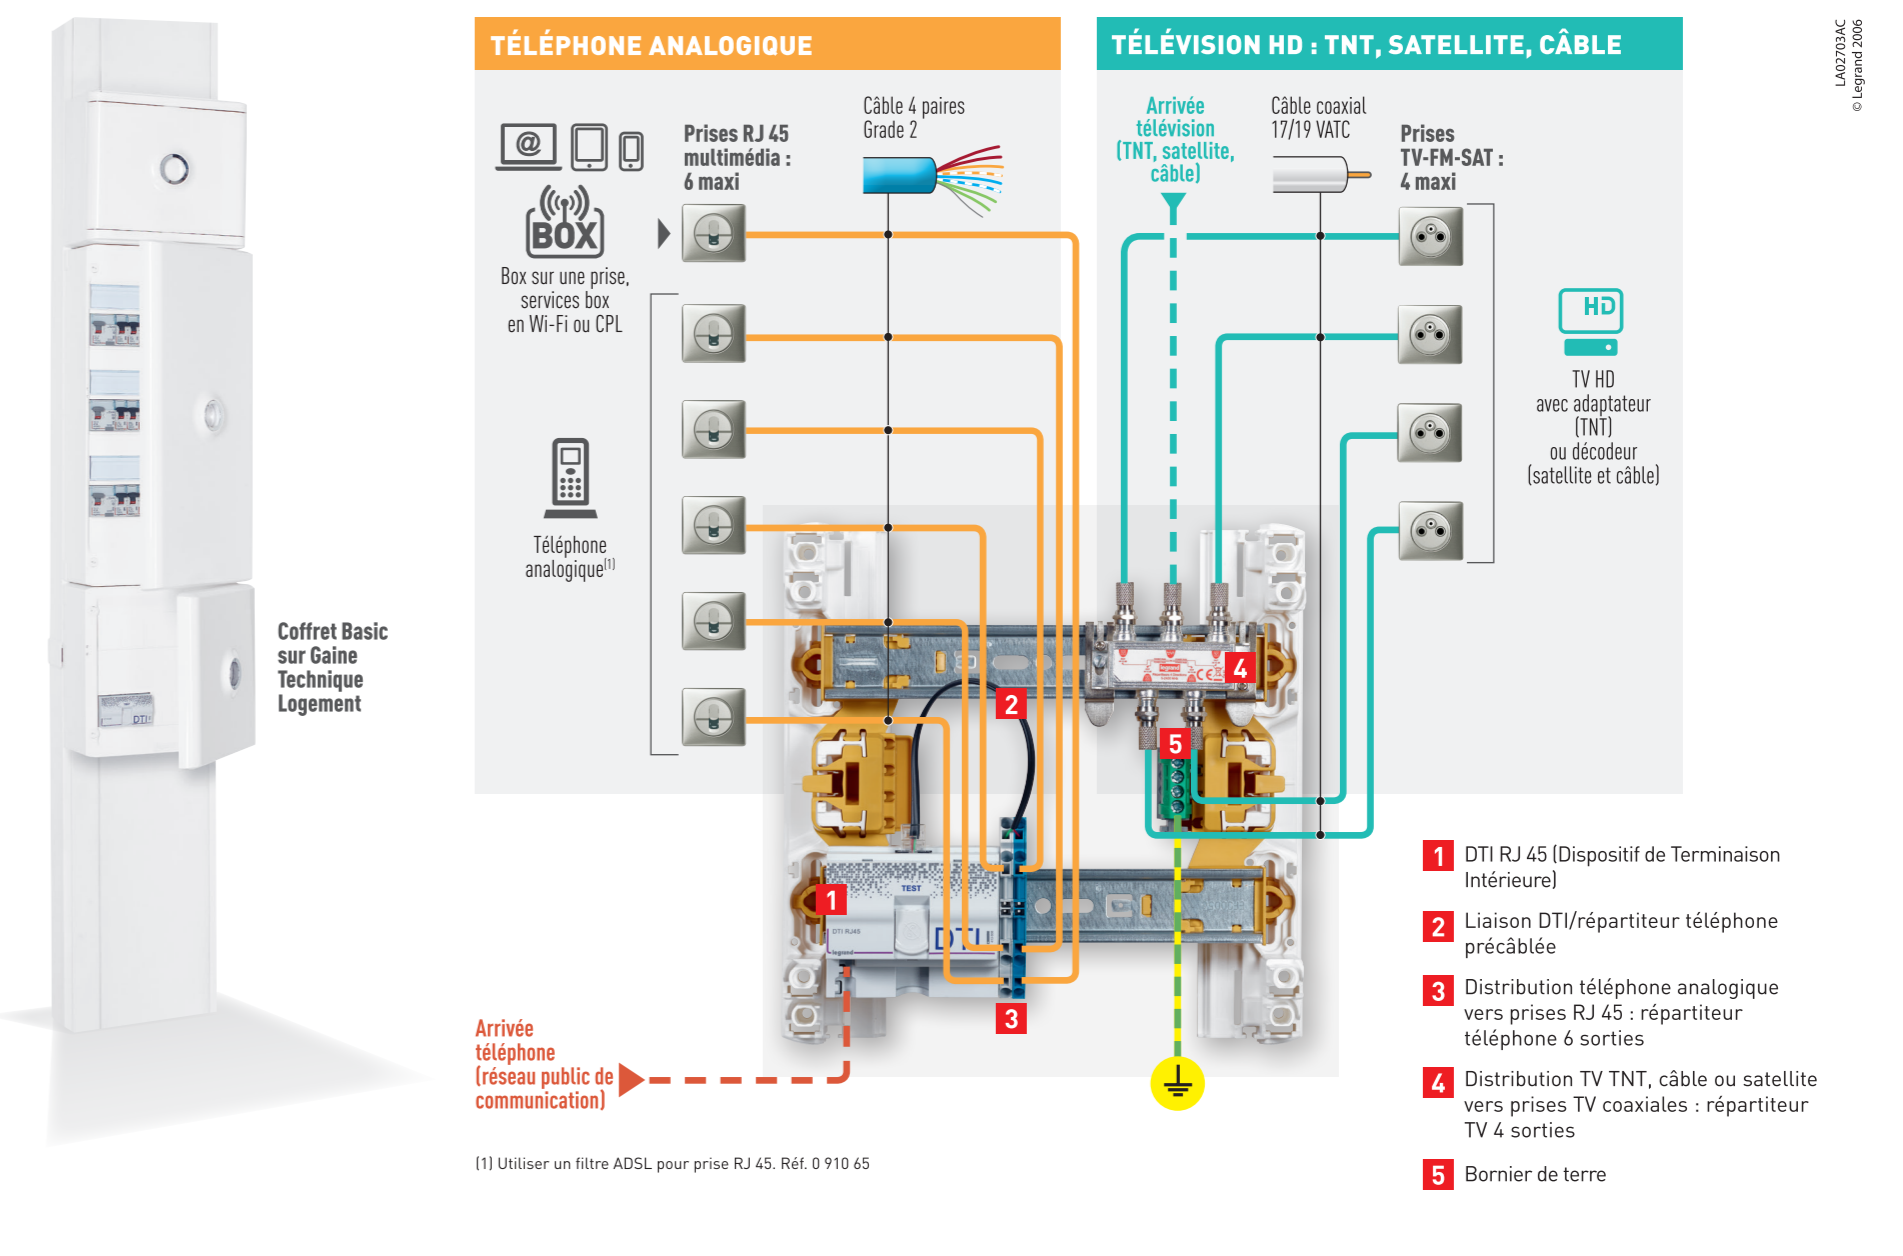

COFFRET DE COMMUNICATION

Tout équipé pour recevoir et distribuer la télévision et le téléphone

BASIC

LOGEMENT

LOGEMENT

COFFRET DE COMMUNICATION

COFFRET DE COMMUNICATION

Tout équipé pour recevoir et distribuer la télévision et le téléphone

LOGEMENT

LOGEMENT

COFFRET DE COMMUNICATION

Pro & Consumer Service
BP 30076 - 87002 LIMOGES CEDEX FRANCE
www.legrand.com
Design and Quality by LEGRAND (France)

LOGEMENT

JE CHOISIS MON COFFRET DE COMMUNICATION FULL MEDIA

FULL MÉDIA TOUT RJ 45

- Recommandé en construction neuve⁽¹⁾
- Conforme à la réglementation
- Un seul type de prise pour tout brancher

FULL MÉDIA COAX + RJ 45

- Recommandé en rénovation

BASIC BASIC

4 SUR PRISES TV COAX

TV HD TNT, SATELLITE, CÂBLE

6 SUR PRISES RJ 45

TÉLÉPHONE ANALOGIQUE

INTERNET BOX BRANCHÉE SUR UNE PRISE RJ 45

SERVICES BOX EN WI-FI OU CPL DANS LES AUTRES PIÈCES

COFFRET BASIC TOUT ÉQUIPÉ

- Reçoit et distribue la télévision et le téléphone
- Se pose sur la GTL ou à proximité du tableau électrique
- Peut être équipé d'une porte blanche ou transparente

Guide d'installation complet à l'intérieur, disponible en téléchargement gratuit sur legrand.fr

CE produit doit être installé conformément aux règles d'installation et de préférence par un électricien qualifié. Une installation incorrecte élimine une utilisation incorrecte peuvent entraîner des risques de choc électrique ou d'incendie. Avant d'effectuer l'installation, lire la notice, tenir compte du lieu de montage spécifique au produit. Ne pas ouvrir, démonter, altérer ou modifier l'appareil sauf mention particulière indiquée dans la notice. Tous les produits Legrand doivent exclusivement être couverts et réparés par du personnel formé et habilité par Legrand. Toute ouverture ou réparation non autorisée annule l'intégrité des responsabilités, droits à remplacement et garanties. Utiliser exclusivement les accessoires de la marque Legrand.

Cet appareil se recycle

À déposer en déchèterie

Points de collecte sur www.quartiersdecedex.fr

LIBRETS D'EMBALLAGE

20 ans PDP

CE 0 930 75

FABRIQUÉ EN FRANCE

2 ANS Garantie légale

3414971 080928