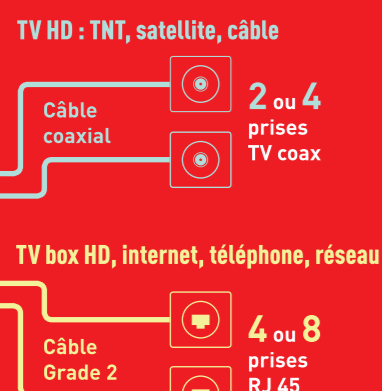

FULL MÉDIA COAX + RJ 45

- Recommandé en rénovation

BASIC BASIC

4 SUR PRISES TV COAX

TV HD TNT, SATELLITE, CÂBLE

6 SUR PRISES RJ 45

TÉLÉPHONE ANALOGIQUE

INTERNET BOX BRANCHÉE SUR UNE PRISE RJ 45

SERVICES BOX EN WI-FI OU CPL DANS LES AUTRES PIÈCES