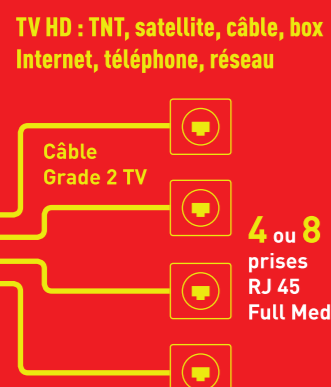

JE CHOISIS MON COFFRET DE COMMUNICATION FULL MEDIA

FULL MÉDIA TOUT RJ 45

- Recommandé en construction neuve⁽¹⁾
- Conforme à la réglementation
- Un seul type de prise pour tout brancher