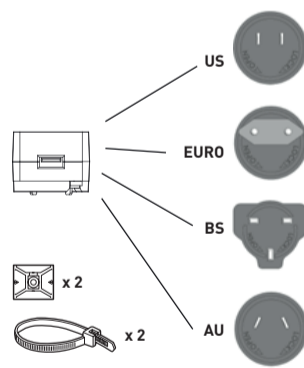

legrand®

legrand®

legrand®

WIRELESS CHARGER
CHARGEUR SANS FIL
CARGADOR INALÁMBRICO

WIRELESS CHARGER
CHARGEUR SANS FIL
CARGADOR INALÁMBRICO

WIRELESS CHARGER
CHARGEUR SANS FIL
CARGADOR INALÁMBRICO

qi WPC Qi - EN 62479 - ICNIRP

100-240 V
(( ))

1 A - 5 V=
5 W
⚡

0 775 80

USE
UTILISATION
UTILIZACIÓN

FEATURES
CARACTÉRISTIQUES
CARACTERÍSTICAS

NL DRAADLOZE OPLADER
Spanning 100-240 V
Macht 5V DC 1 Amp

DE DRAHTLOSES LADEGERÄT
Spannung 100-240 V
Leistung 5V DC 1 Amp

PT CARREGADOR SEM FIO
Tensão 100-240 V
Poder 5V DC 1 Amp

ES CARGADOR INALÁMBRICO
Tensión 100-240 V
Poder 5V DC 1 Amp

qi WPC (( ))

109-148 kHz - 37,7 dBµA/m max.

GR ΑΣΥΡΜΑΤΟ ΦΟΡΤΙΣΤΗ
Ενταση 100-240 V
Εξουσία 5V DC 1 Amp

TR KABLOSUZ SARJ
Gerilim 100-240 V
Güc 5V DC 1 Amp

legrand®

LEGRAND - Pro and Consumer Service
BP 30076 - 87002 LIMOGES CEDEX FRANCE
www.legrand.com

Made in China

0 775 80

LA02682AC

179,5 × 52,5 × 226,5 scala:1:1