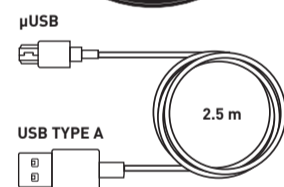

legrand®

legrand®

legrand®

WIRELESS CHARGER
CHARGEUR SANS FIL
CARGADOR INALÁMBRICO

WIRELESS CHARGER
CHARGEUR SANS FIL
CARGADOR INALÁMBRICO

WIRELESS CHARGER
CHARGEUR SANS FIL
CARGADOR INALÁMBRICO

qi WPC Qi - EN 62479 - ICNIRP

100-240 V
(( ))

1 A - 5 V=
5 W
⚡

0 775 80

USE
UTILISATION
UTILIZACIÓN

FEATURES
CARACTÉRISTIQUES
CARACTERÍSTICAS

NL DRAADLOZE OPLADER
Spanning 100-240 V
Macht 5V DC 1 Amp

DE DRAHTLOSES LADEGERÄT
Spannung 100-240 V
Leistung 5V DC 1 Amp

PT CARREGADOR SEM FIO
Tensão 100-240 V
Poder 5V DC 1 Amp

ES CARGADOR INALÁMBRICO
Tensión 100-240 V
Poder 5V DC 1 Amp

qi WPC (( ))

109-148 kHz - 37,7 dBµA/m max.

GR ΑΣΥΡΜΑΤΟ ΦΟΡΤΙΣΤΗ
Ενταση 100-240 V
Εξουσία 5V DC 1 Amp

TR KABLOSUZ SARJ
Gerilim 100-240 V
Güc 5V DC 1 Amp

legrand®

LEGRAND - Pro and Consumer Service
BP 30076 - 87002 LIMOGES CEDEX FRANCE
www.legrand.com

Made in China

0 775 80

LA02682AC

179,5 × 52,5 × 226,5 scala:1:1