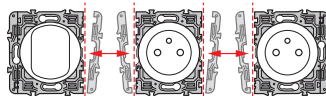

legrand

Céliane™

PLAQUE
ACIER SATINÉ
(IDÉAL RÉNOVATION)

FABRIQUÉ
EN FRANCE

LEGRAND
Pro & Consumer Service
BP 30076 - 87002 Limoges CEDEX FRANCE
www.legrand.fr
Design and Quality by LEGRAND (France)

Casser les ailettes de vos supports
pour associer les mécanismes
à cette plaque spéciale rénovation

Montage horizontal
ou vertical possible

Retrouvez la Collection Céliane
sur legrand.fr

CE

Emballage
Carton
Recyclable

2 ANS
Garantie
légale

Made
in France

LA00386AA