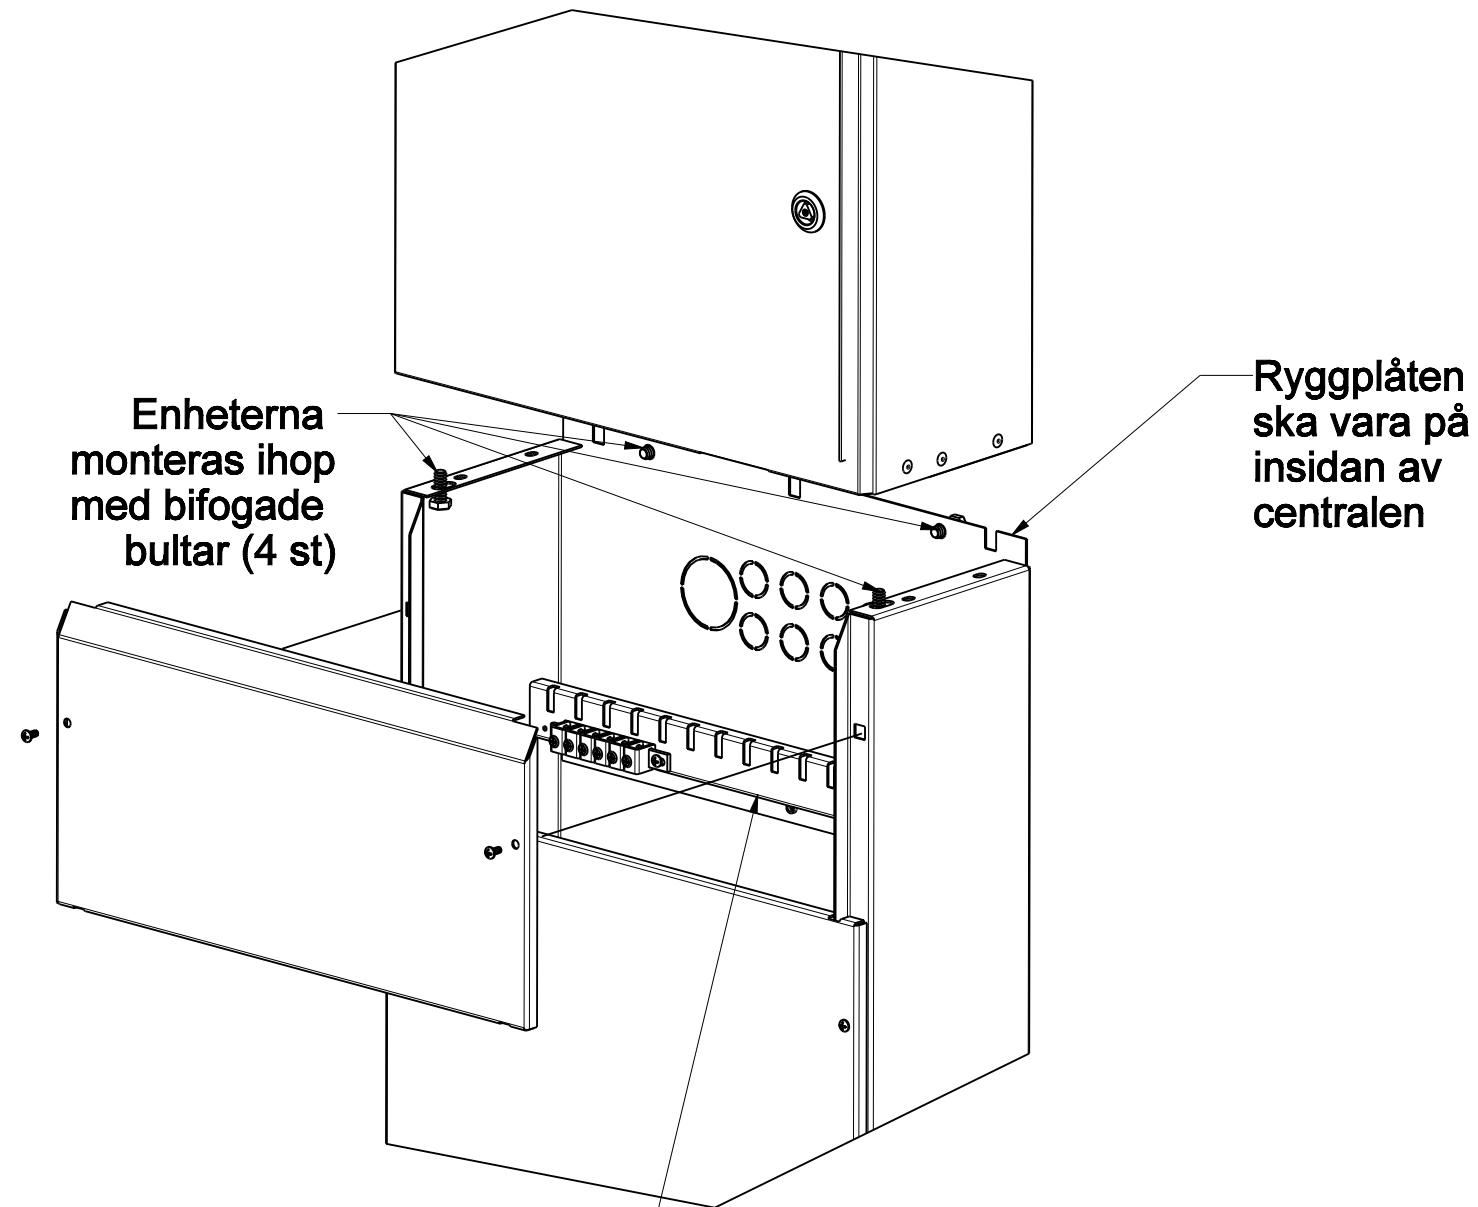

Monteringsanvisning EVL2.03-S

Var noggranna när ni monterar fundamentet så inga framtida problem uppstår.

Marknivå
600mm

172 mm

ENSTO			
Ensto Building Systems Finland			
Scale	Date	22.03.13	
19:150	By	MH	
A3	Checked		
Sheet No: 1 (2)	Ctrl		

Monteringsanvisning
EVL2.03-S