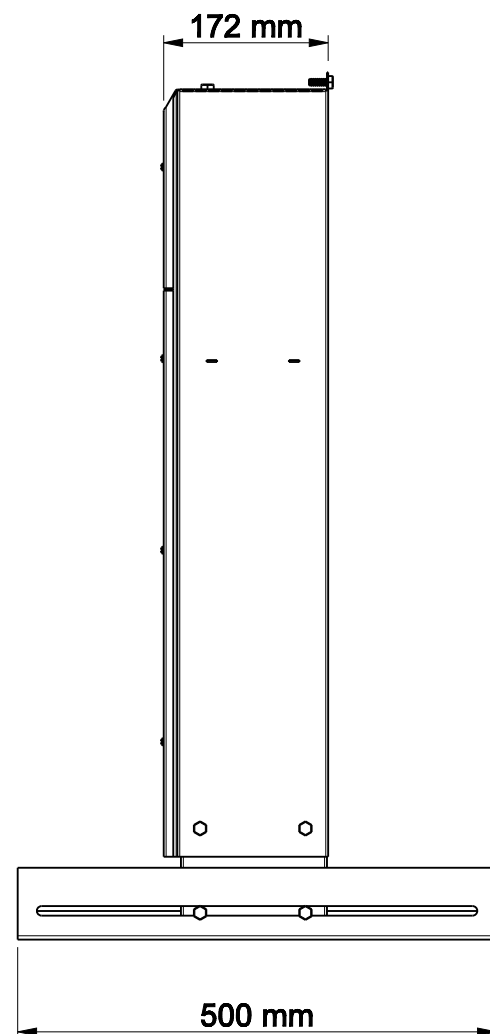

Monteringsanvisning EVL2.03-S

Var noggranna när ni monterar fundamentet så inga framtida problem uppstår.

Marknivå
600mm

172 mm

ENSTO			
Ensto Building Systems Finland			
Scale	Date	22.03.13	
19:150	By	MH	
A3	Checked		
Sheet No: 1 (2)	Ctrl		

Monteringsanvisning
EVL2.03-S