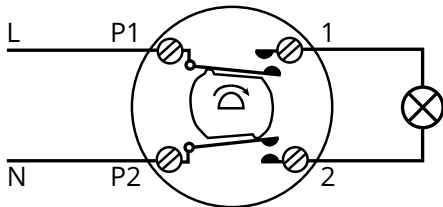

ENSTO

LS11030WWFI
LS11060WWFI
LS11120WWFI
LS11240WWFI
LS11360WWFI
LS11720WWFI

W110.120AWWFI
W110.240AWWFI
W110.360AWWFI
W110.720AWWFI
W11015AWWFI
W11030AWWFI
W11060AWWFI

FI KytKentäohje

SV Kopplingschema

Legrand Finland Oy
Linnoitustie 11
02600 Espoo, Finland
Tel: +358 20 486 5010
www.legrand.fi