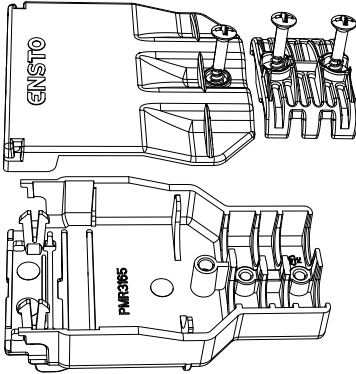

NS5DS

- FIN** Asennusohje
- SWE** Monteringsanvisning
- ENG** Mounting instructions
- DEU** Montageanleitung
- FRA** Instructions de montage

ENSTO

Ensto Finland Oy
Ensio Miettisen katu 2, P.O. Box 77
FIN-06101 Porvoo, Finland
Tel. +358 20 47 621
Customer service +358 200 29 007
electrification@ensto.com