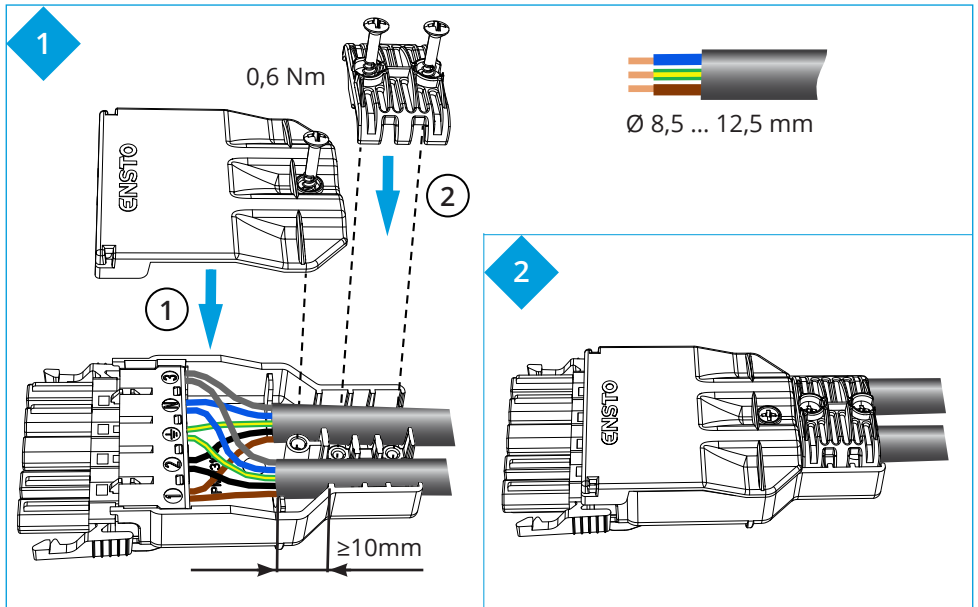

NS5DS

- FIN** Asennusohje
- SWE** Monteringsanvisning
- ENG** Mounting instructions
- DEU** Montageanleitung
- FRA** Instructions de montage

ENSTO

Ensto Finland Oy
Ensio Miettisen katu 2, P.O. Box 77
FIN-06101 Porvoo, Finland
Tel. +358 20 47 621
Customer service +358 200 29 007
electrification@ensto.com