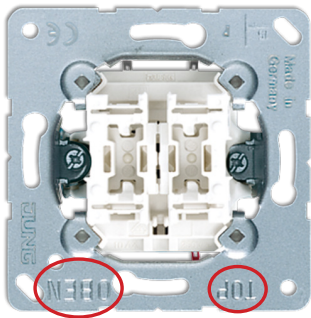

FIN Asennusohje

Asenna koje siten, että merkintä **"TOP/OBEN"** on alaspäin (asennustapa Suomessa).

SWE Monteringsanvisning

Montera insatsen på ett sådant sätt, att märkning **"TOP/OBEN"** är nedåt (installationsätt i Finland).