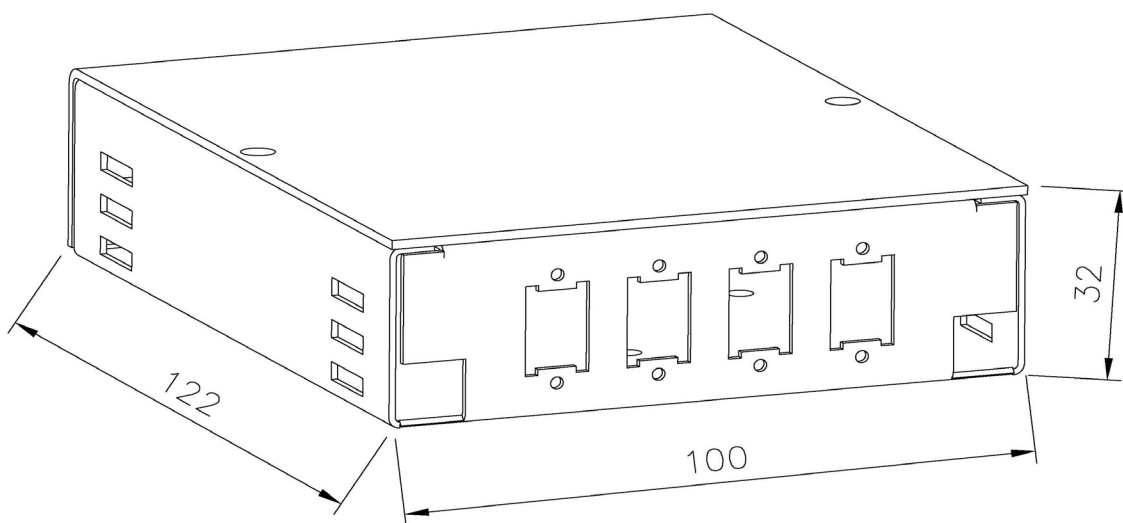

EHL120.04 valokuiturasia

- rasiassa paikat 4:lle SC-liittimelle
- rasia asennetaan esim. aktiivilaitehyllyn alle

Valokuiturasiaa voidaan käyttää seuraavissa keskuksissa ja IT-koteloissa:

- EHSV345.15U/IT
- EHSV345.15P/IT
- EHSV445.15U/IT
- EHSV445.15P/IT
- EHSV545.15U/IT
- EHSV545.15P/IT
- ESSV345.36-IT
- ESSV365.36-IT
- EST700/IT
- EST1.01/IT
- EST3.700/IT
- EST3.900/IT