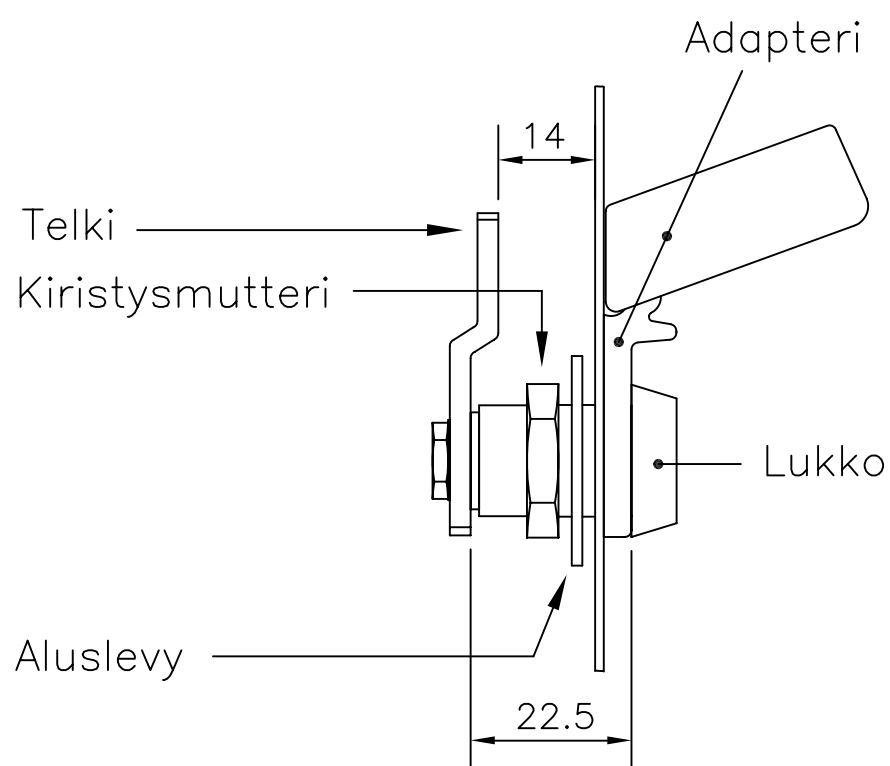

| Tyyppi | sähkönumero |
|----------|-------------|
| EAL 3.17 | 34 400 99 |

Esteri-mittauskeskuksen lukitus

- keskus voidaan lukita oveen asennettavalla metallikalustelukolla
- lukko tulee sarjoittaa jakavan sähkölaitoksen lukkosarjaan, energialaitoksen pitää päästä lukemaan kWh-mittarin lukema
- lukkojen myynti: Valtuutetut Abloy-liikkeet
- lukko sovitetaan oveen adapterilla EAL 3.17, adapteri toimii myös lukon jäätymissuojana

Lukko ABLOY 3275

Telki 434635

Adapteri EAL 3.17

HUOM. !! Varmista ennen lukon hankintaa jakavan sähkölaitoksen lukkosarja

| Tyyppi | sähkönumero |
|----------|-------------|
| EAL 3.17 | 34 400 99 |

Esteri-mittauskeskuksen lukitus

- keskus voidaan lukita oveen asennettavalla metallikalustelukolla
- lukko tulee sarjoittaa jakavan sähkölaitoksen lukkosarjaan, energialaitoksen pitää päästä lukemaan kWh-mittarin lukema
- lukkojen myynti: Valtuutetut Abloy-liikkeet
- lukko sovitetaan oveen adapterilla EAL 3.17, adapteri toimii myös lukon jäätymissuojana