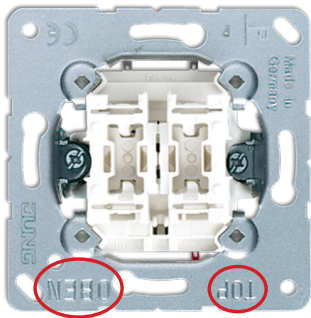

FIN Asennusohje

Asenna koje siten, että merkintä **"TOP/OBEN"** on alaspäin (asennustapa Suomessa).

SWE Monteringsanvisning

Montera insatsen på ett sådant sätt, att märkning **"TOP/OBEN"** är nedåt (installationssätt i Finland).