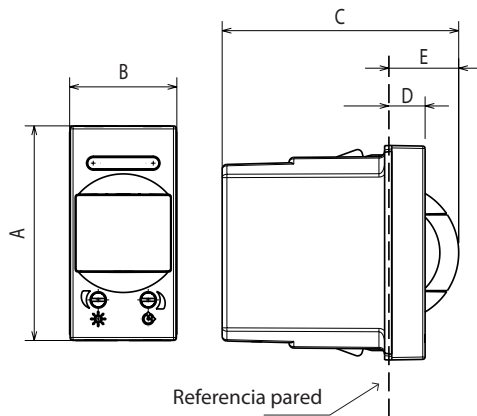

Colores: Blanco Stone Dark

DIMENSIONES TOTALES (mm)

	A	B	C	D	E
..4431	45.1	22.5	49.7	8.6	15.65

CONEXIÓN

Tipo de terminal: embornamiento con tornillo
 Capacidad bornas: 2 x 2.5 mm² máx.
 Longitud de pelado de cable: 11 mm
 Compatible con cables flexibles o rígidos

CARACTERÍSTICAS TÉCNICAS

- **Grado de protección:**
(considerando una instalación completa, incluyendo la placa embellecedora)
 - Penetración de materia líquida/sólida: IP40
 - Prueba de resistencia a los golpes: IK04
- **Características del material:**
 - Mecanismo: PC (policarbonato)
 - Frontal: ABS
 - Sin halógenos
 - Resistente a los rayos UV
 - Autoextinguible:
- 850 °C/30 s para las piezas aislantes que sujetan las partes con tensión.
 650 °C/30 s para otras piezas de materiales aislantes.
- **Características eléctricas:**
 - Tensión: 230 V a.c.
 - Frecuencia: 50Hz