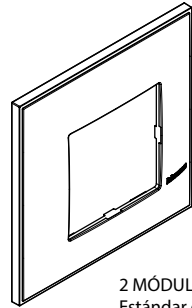

Classia  
Placas embellecedoras

Referencias: consultar tabla

2 MÓDULOS  
Estándar europeo

3 MÓDULOS  
Estándar italiano

USO

Placas embellecedoras de 2 a 7 módulos para instalar mecanismos.

GAMA

Instalación en caja universal

**DIMENSIONES TOTALES (mm)**

	A	B	C
R4801.. / R4802..	86	86	9
R4802M2..	86	157	9
R4802M3..	86	228	9
R4802M4..	86	299	9
R4802M5..	86	370	9
R4803.. / R4819..	86	122	9
R4804..	86	144.5	9
R4807..	86	212	9

**CARACTERÍSTICAS TÉCNICAS**