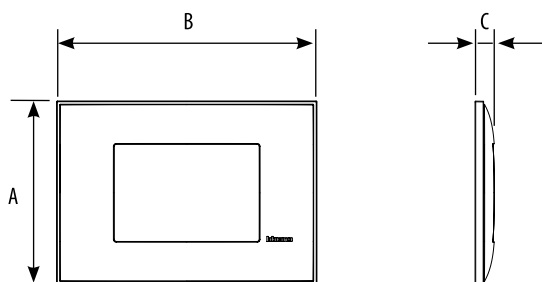

**GAMA** (continuación)

Instalación en caja rectangular

MÓDULOS	1 centrado	2 centrados	3	4	7
<b>BASICS</b>					
Blanco	R4803M1RW	R4819RW	R4803RW	R4804RW	R4807RW
Crema	R4803M1CR	R4819CR	R4803CR	R4804CR	R4807CR
Moka	R4803M1MK	R4819MK	R4803MK	R4804MK	R4807MK
Dark	R4803M1BC	R4819BC	R4803BC	R4804BC	R4807BC
<b>FRAMES</b>					
Ice satinado	R4803M1ES	R4819ES	R4803ES	R4804ES	R4807ES
Crema satinado	R4803M1CS	R4819CS	R4803CS	R4804CS	R4807CS
Blanco satinado	R4803M1WS	R4819WS	R4803WS	R4804WS	R4807WS
Dark satinado	R4803M1BG	R4819BG	R4803BG	R4804BG	R4807BG
<b>FINISHES</b>					
Titanio metalizado	R4803M1TM	R4819TM	R4803TM	R4804TM	R4807TM
Siena soft	R4803M1SF	R4819SF	R4803SF	R4804SF	R4807SF
Azul metalizado	R4803M1LM	R4819LM	R4803LM	R4804LM	R4807LM
Terra soft	R4803M1TF	R4819TF	R4803TF	R4804TF	R4807TF
Aluminio	-----	R4819AL	R4803AL	R4804AL	R4807AL
<b>ACCENTS</b>					
Blanco dorado	R4803M1WD	R4819WD	R4803WD	R4804WD	R4807WD
Blanco cromado	R4803M1WR	R4819WR	R4803WR	R4804WR	R4807WR
Níquel negro	R4803M1BH	R4819BH	R4803BH	R4804BH	R4807BH
Dark dorado	R4803M1BD	R4819BD	R4803BD	R4804BD	R4807BD
<b>SOPORTE</b>					
	R4703	R4703	R4703	R4704	R4707

**DIMENSIONES TOTALES (mm)**

	A	B	C
R4801.. / R4802..	86	86	9
R4802M2..	86	157	9
R4802M3..	86	228	9
R4802M4..	86	299	9
R4802M5..	86	370	9
R4803.. / R4819..	86	122	9
R4804..	86	144.5	9
R4807..	86	212	9

**CARACTERÍSTICAS TÉCNICAS**