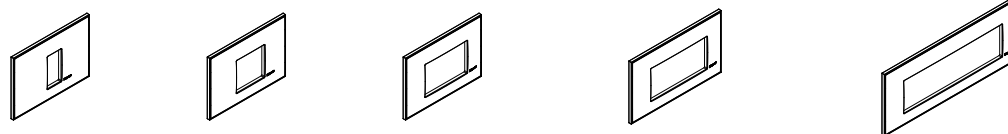

GAMA (continuación)

Instalación en caja rectangular

MÓDULOS	1 centrado	2 centrados	3	4	7
BASICS					
Blanco	R4803M1RW	R4819RW	R4803RW	R4804RW	R4807RW
Crema	R4803M1CR	R4819CR	R4803CR	R4804CR	R4807CR
Moka	R4803M1MK	R4819MK	R4803MK	R4804MK	R4807MK
Dark	R4803M1BC	R4819BC	R4803BC	R4804BC	R4807BC
FRAMES					
Ice satinado	R4803M1ES	R4819ES	R4803ES	R4804ES	R4807ES
Crema satinado	R4803M1CS	R4819CS	R4803CS	R4804CS	R4807CS
Blanco satinado	R4803M1WS	R4819WS	R4803WS	R4804WS	R4807WS
Dark satinado	R4803M1BG	R4819BG	R4803BG	R4804BG	R4807BG
FINISHES					
Titanio metalizado	R4803M1TM	R4819TM	R4803TM	R4804TM	R4807TM
Siena soft	R4803M1SF	R4819SF	R4803SF	R4804SF	R4807SF
Azul metalizado	R4803M1LM	R4819LM	R4803LM	R4804LM	R4807LM
Terra soft	R4803M1TF	R4819TF	R4803TF	R4804TF	R4807TF
Aluminio	-----	R4819AL	R4803AL	R4804AL	R4807AL
ACCENTS					
Blanco dorado	R4803M1WD	R4819WD	R4803WD	R4804WD	R4807WD
Blanco cromado	R4803M1WR	R4819WR	R4803WR	R4804WR	R4807WR
Níquel negro	R4803M1BH	R4819BH	R4803BH	R4804BH	R4807BH
Dark dorado	R4803M1BD	R4819BD	R4803BD	R4804BD	R4807BD
SOPORTE					
	R4703	R4703	R4703	R4704	R4707