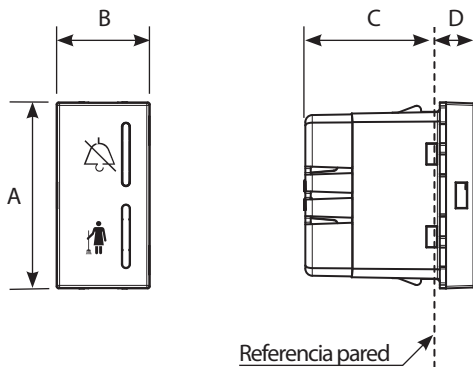

	A	B	C	D
..4373H	45.1	22.5	31.2	9.8

4. CONEXIÓN

Tipo de terminal: borne atornillado
 Capacidad de los bornes: 2 x 1.5 mm² máx.
 Longitud de decapado: 8 mm
 Destornillador: plano 3
 Compatible con cables flexibles o rígidos

5. CARACTERÍSTICAS TÉCNICAS

■ Grado de protección

(considerando una instalación completa, incluyendo la placa embellecedora)

Penetración de materia líquida/sólida: IP40

■ Características mecánicas

Prueba de resistencia a los golpes: IK 04