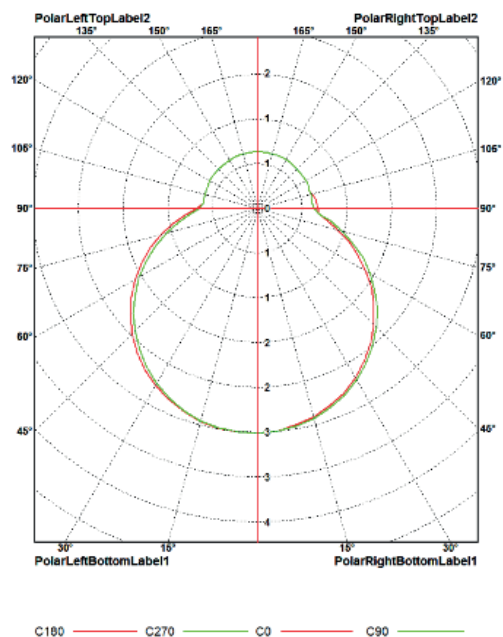

■ Características fotoeléctricas

Normal

■ **Características fotoeléctricas** (continuación)
Boost

■ **Características eléctricas**

Tensión 230 V
Frecuencia: 50/60 Hz
Flujo luminoso:
- Modo ON: 5 lm
- Modo BOOST: 19 lm
Batería de Ni-MH: 3,6 V - 80 mA
- Tiempo de carga: 48 h
Consumo en espera:
- 230 V 0,2 W - 8,6 mA
- 110 V: 0,4 W - 13,3 mA