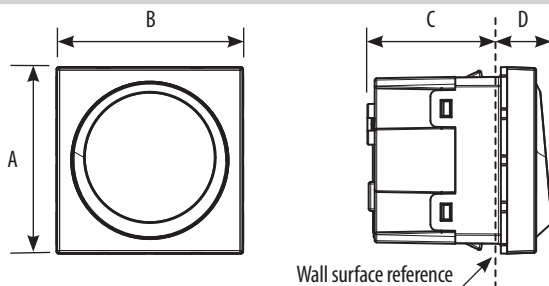

	A	B	C	D
R4380	45.1	45	31	13.6

4. CONEXIÓN

Tipo de terminal:	borne atornillado
Capacidad de los bornes:	2 × 1,5 mm ² o 1 × 2,5 mm ²
Longitud de decapado:	8 mm
Destornillador	Plano, 3,5
Compatible con cables flexibles o rígidos	