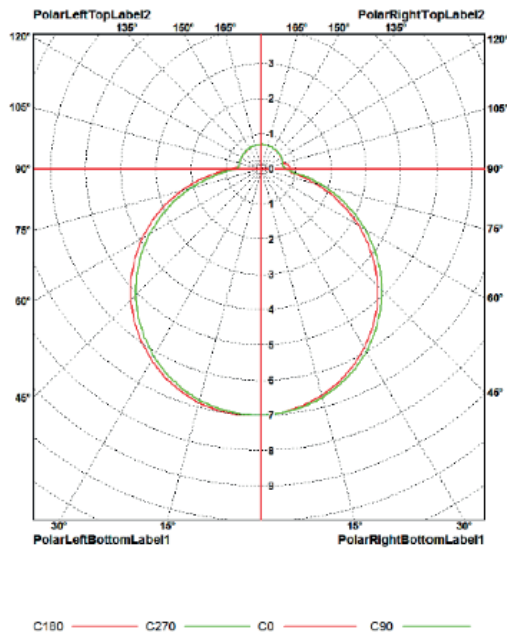

■ Características fotoeléctricas

Normal

■ **Características fotoeléctricas** (continuación)
Boost

■ **Características eléctricas**

Tensión 230 V
Frecuencia: 50/60 Hz
Flujo luminoso:
- Modo ON: 5 lm
- Modo BOOST: 19 lm
Batería de Ni-MH: 3,6 V - 80 mA
- Tiempo de carga: 48 h
Consumo en espera:
- 230 V 0,2 W - 8,6 mA
- 110 V: 0,4 W - 13,3 mA