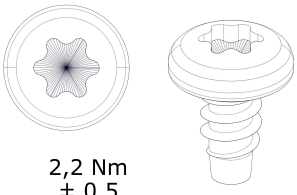

Tools

T25

Components

2,2 Nm
 $\pm 0,5$

ST 4,2 x 8 (T25)

1004N

1004W-000001

1.1

2,2 Nm
± 0,5

ST 4,2 x 8 (T25)

1004W-000001

T25

NI-000107-0/001148-0

1.2

2x

1004N