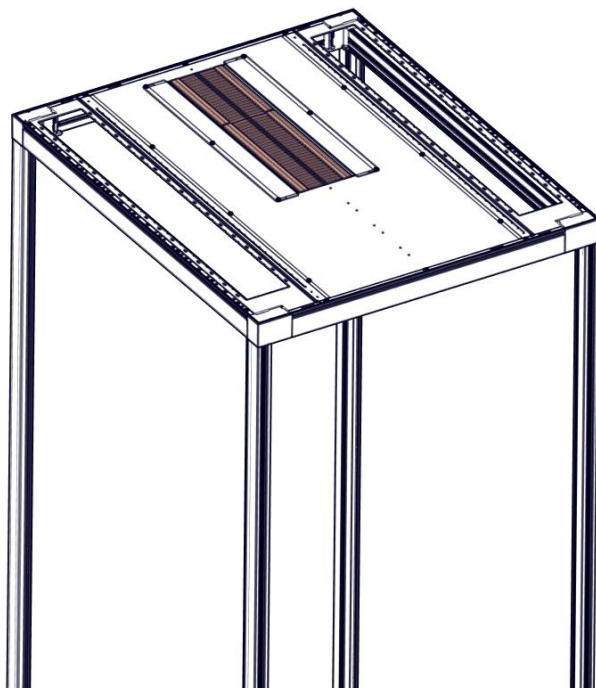

2,2 Nm
± 0,5

ST 4,2 x 8 (T25)

1004W-000001

T25

NI-000107-0/001148-0

1.2

2x

1004N