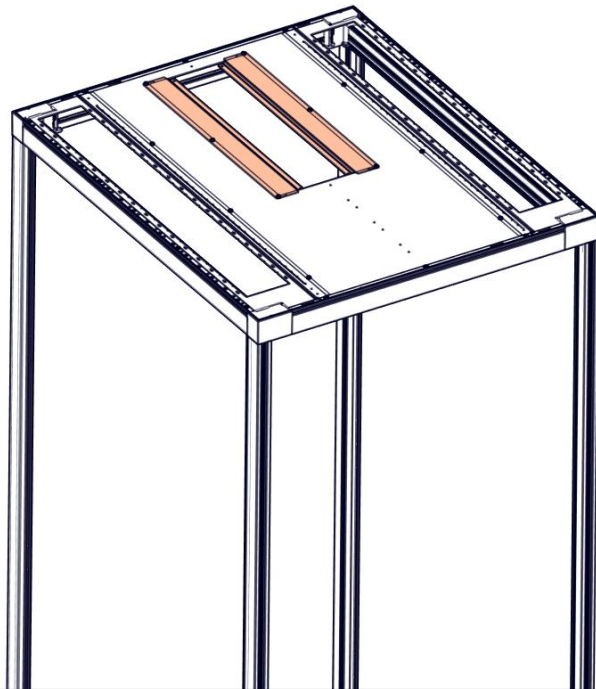

Tools

T25

Components

2,2 Nm
 $\pm 0,5$

ST 4,2 x 8 (T25)

1004N

1004W-000001

1.1

2,2 Nm
± 0,5

ST 4,2 x 8 (T25)

1004W-000001

T25

NI-000107-0/001148-0

1.2

2x

1004N