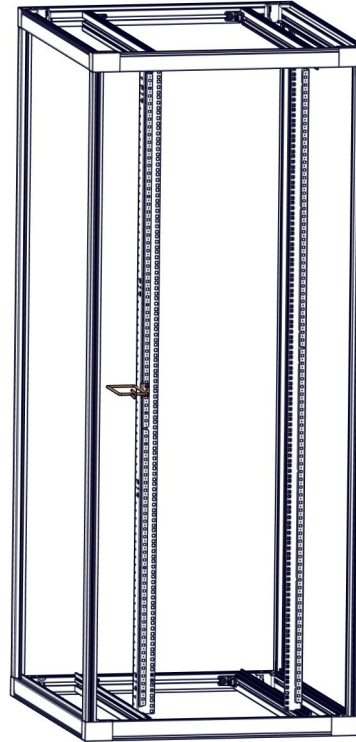

Tools

T25

Components

2,2 Nm
 $\pm 0,5$

ST 4,2 x 8 (T25)

2,2 Nm
 $\pm 0,5$

ST 4,8 x 8 (T25)

1008k

1.1

W1000 & W800 ONLY

2,2 Nm
± 0,5

ST 4,2 x 8 (T25)

1008k

T25

NI-000054-4/000958-2

1.2