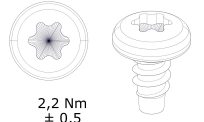

Tools

T25

Components

2,2 Nm
 $\pm 0,5$

ST 4,2 x 8 (T25)

2,2 Nm
 $\pm 0,5$

ST 4,8 x 8 (T25)

1008k

1.1

W1000 & W800 ONLY

2,2 Nm
± 0,5

ST 4,2 x 8 (T25)

1008k

T25

NI-000054-4/000958-2

1.2