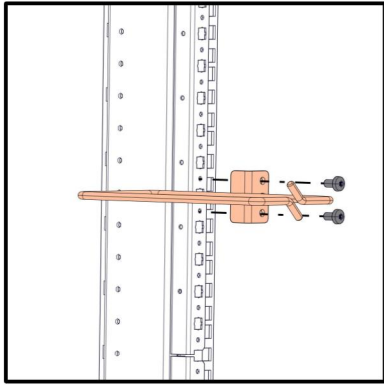

Tools

T25

Components

2,2 Nm
 $\pm 0,5$

ST 4,2 x 8 (T25)

2,2 Nm
 $\pm 0,5$

ST 4,8 x 8 (T25)

1008k

1.1

W1000 & W800 ONLY

2,2 Nm
± 0,5

ST 4,2 x 8 (T25)

1008k

T25

NI-000054-4/000958-2

1.2