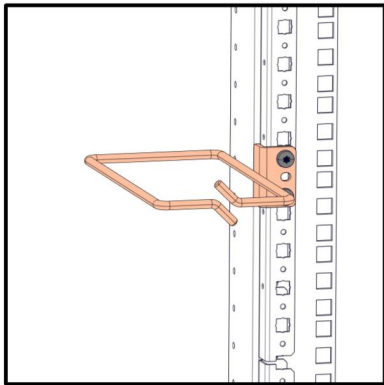

Tools

T25

Components

2,2 Nm
 $\pm 0,5$

ST 4,2 x 8 (T25)

2,2 Nm
 $\pm 0,5$

ST 4,8 x 8 (T25)

1008k

1.1

W1000 & W800 ONLY

2,2 Nm
± 0,5

ST 4,2 x 8 (T25)

1008k

T25

NI-000054-4/000958-2

1.2