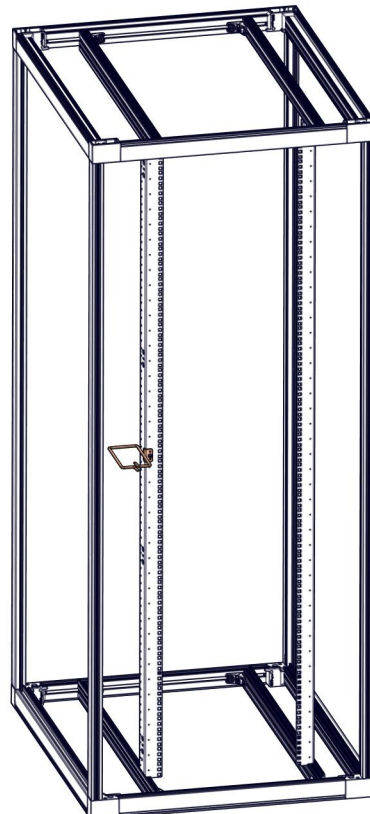

W1000 & W800 ONLY