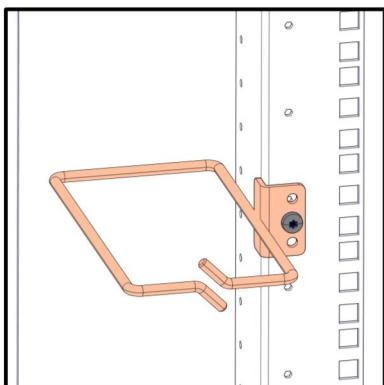

1.1

W1000 & W800 ONLY

2,2 Nm
± 0,5

ST 4,2 x 8 (T25)

1008k

T25

NI-000054-4/000958-2

1.2