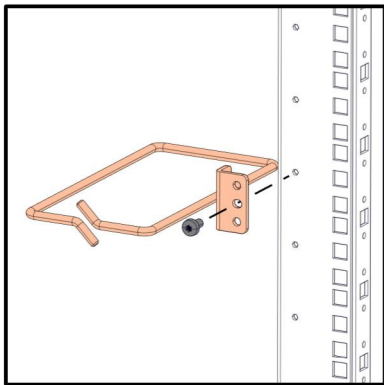

1.1

W1000 & W800 ONLY

2,2 Nm
± 0,5

ST 4,2 x 8 (T25)

1008k

T25

NI-000054-4/000958-2

1.2