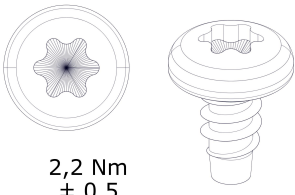

Tools

T25

Components

2,2 Nm
 $\pm 0,5$

ST 4,2 x 8 (T25)

2,2 Nm
 $\pm 0,5$

ST 4,8 x 8 (T25)

1008k

1.1

W1000 & W800 ONLY

2,2 Nm
± 0,5

ST 4,2 x 8 (T25)

1008k

T25

NI-000054-4/000958-2

1.2