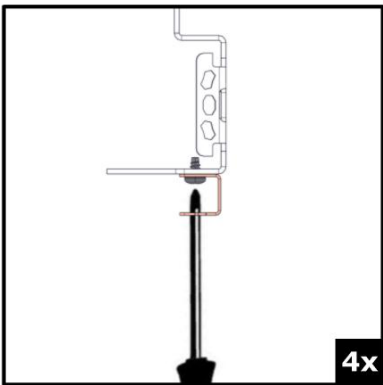

1.4

T25

NI-000051-1/000955-0