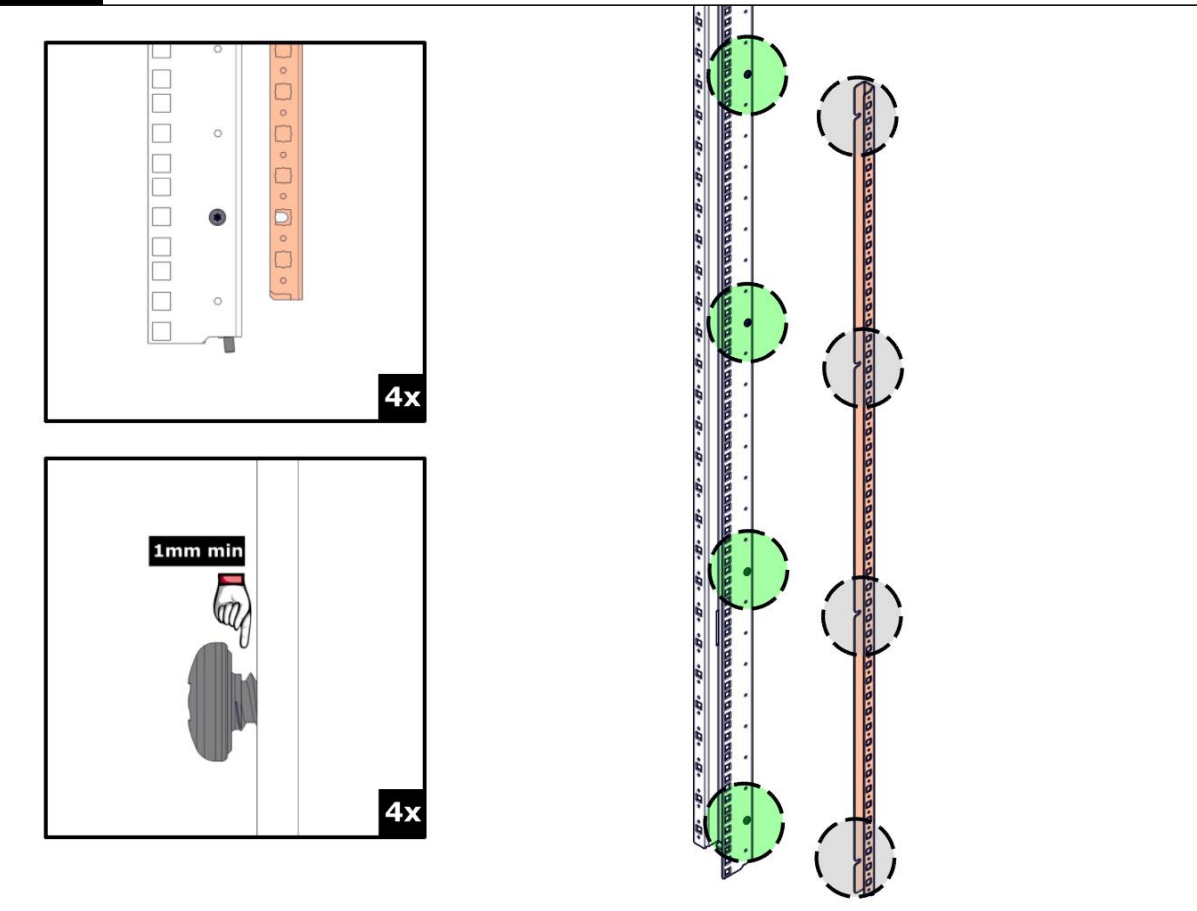

Tools

T25

Components

2,2 Nm
 $\pm 0,5$

ST 4,8 x 8 (T25)

1008A

1.1

1008A

T25

NI-000051-1/000955-0

1.2

2,2 Nm
± 0,5

ST 4,8 x 8 (T25)

1008A

T25

NI-000051-1/000955-0