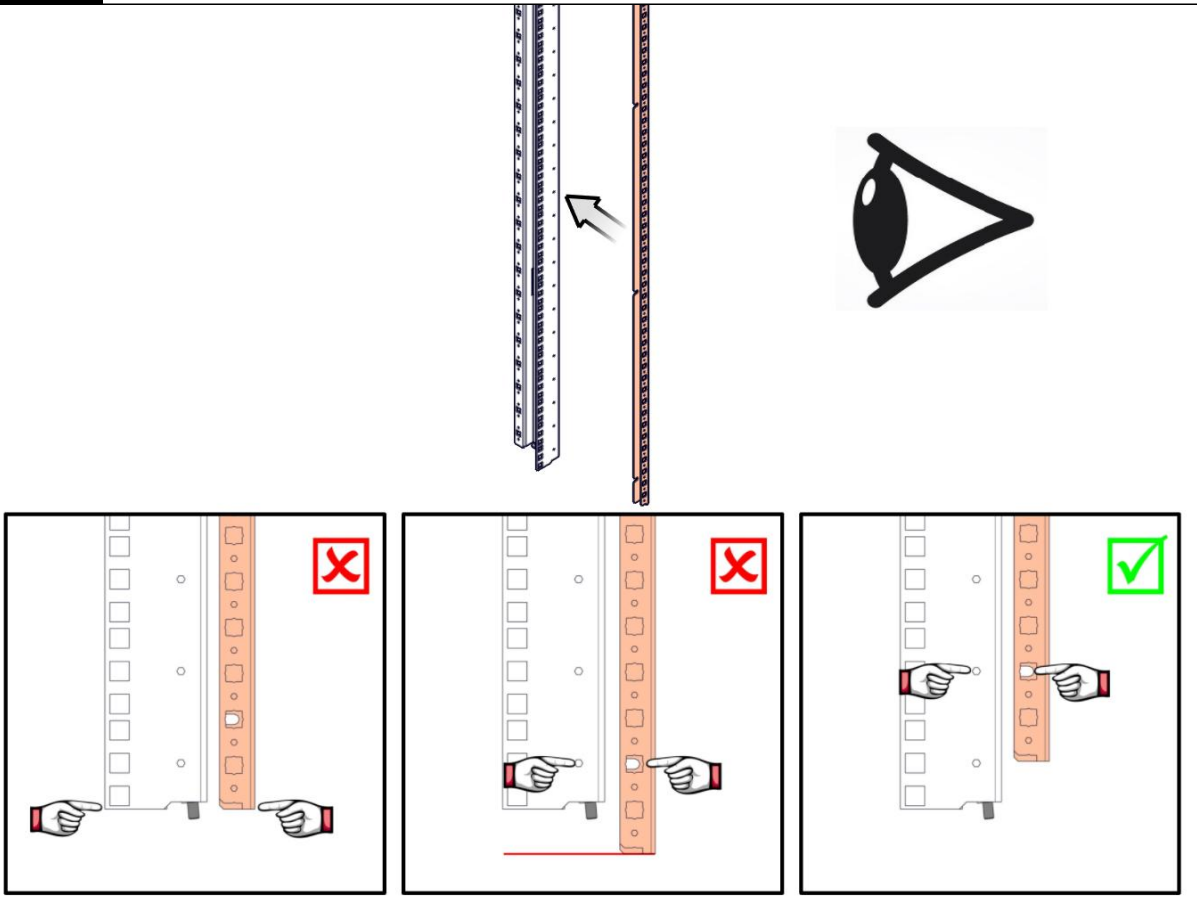

Tools

T25

Components

2,2 Nm
 $\pm 0,5$

ST 4,8 x 8 (T25)

1008A

1.1

1008A