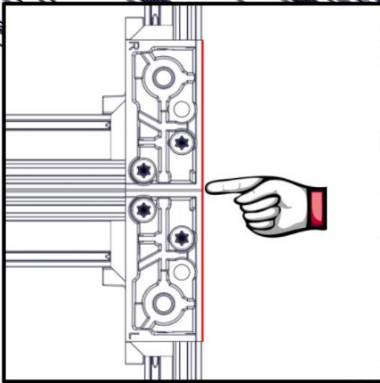

Tools

T25

Components

1,9 Nm
± 0,5

M5 x 10 (T25)

101C9

1.1

1,9 Nm
± 0,5