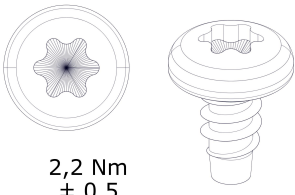

## Components

---

2,2 Nm  
 $\pm 0,5$

ST 4,2 x 8 (T25)

1004F

2,2 Nm  
± 0,5

ST 4,2 x 8 (T25)

1004F