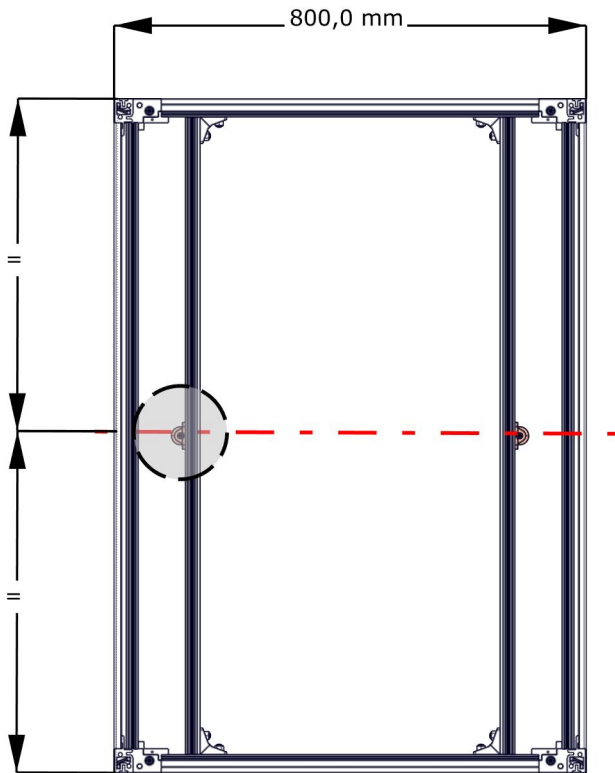

Cabinet Heavy load leveling feet

Tools

T25

Components

M10 x 40 (T25 / T45)

1000E

1,9 Nm
±0,5

M5 x 10 Metr (T25)

1.1

M10 x 40 (T25 / T45)

1000E

NI-000006-3/000864-2

1.2

Top

1,9 Nm
±0,5

M5 x 10 Metr (T25)

T25

NI-000006-3/000864-2

M5 x 10 Metr (T25)

NI-000006-3/000864-2

A brand of  **legrand**

Minkels Nederland

Eisenhowerweg 12

Postbus 28