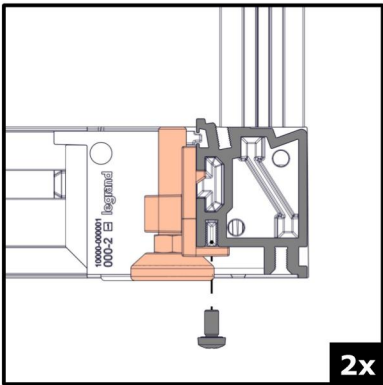

Cabinet Heavy load leveling feet

Tools

T25

Components

M10 x 40 (T25 / T45)

1000E

1,9 Nm
±0,5

M5 x 10 Metr (T25)

1.1

M10 x 40 (T25 / T45)

1000E

NI-000006-3/000864-2

1.2

Top

1,9 Nm
±0,5

M5 x 10 Metr (T25)

T25

NI-000006-3/000864-2

M5 x 10 Metr (T25)

NI-000006-3/000864-2

A brand of  **legrand**

Minkels Nederland

Eisenhowerweg 12

Postbus 28