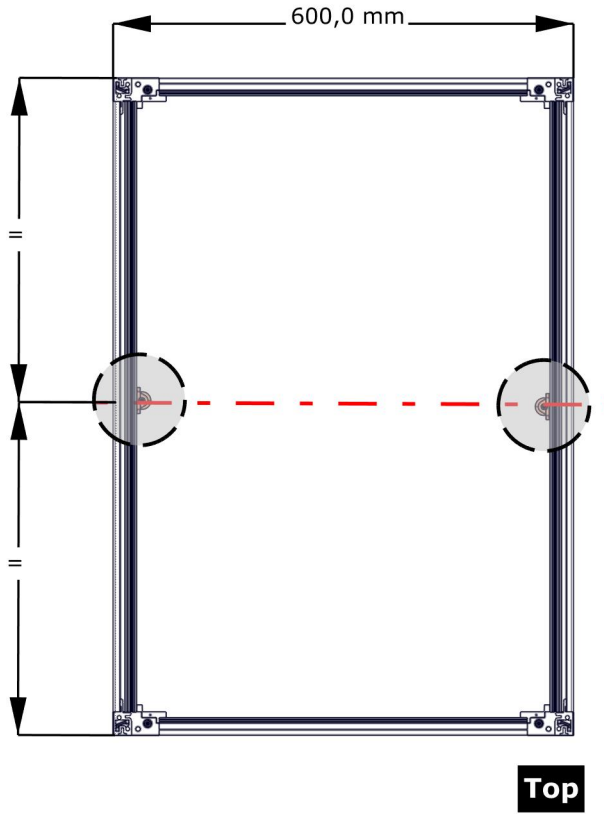

Cabinet Heavy load leveling feet

Tools

T25

Components

M10 x 40 (T25 / T45)

1000E

1,9 Nm
±0,5

M5 x 10 Metr (T25)

1.1

M10 x 40 (T25 / T45)

1000E

NI-000006-3/000864-2

1.2

Top

1,9 Nm
±0,5

M5 x 10 Metr (T25)

T25

NI-000006-3/000864-2

M5 x 10 Metr (T25)

NI-000006-3/000864-2

A brand of  **legrand**

Minkels Nederland

Eisenhowerweg 12

Postbus 28