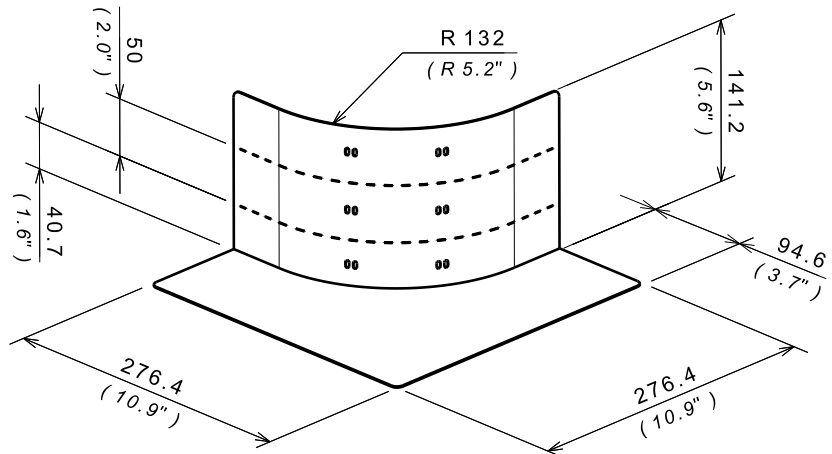

**RADT90RS
RADT90 RADIUS SHIELD**

Reference(s) : 944 770

1. GAMME / RANGE

Designation	Code	Poids / Weight (Kg) (lb)	Epaisseur / Thickness (mm) (inch)	Matière / Material	Finition / Coating
RADT90RS - RADT90 RADIUS SHIELD	944 770	0.104 0.229	0.5 0.02	PP	Noir / black

2. DIMENSIONS (mm/inch)

3. INSTALLATION
