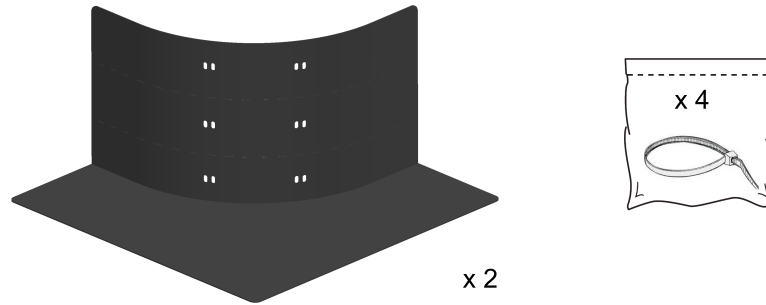

**RADT90RS
RADT90 RADIUS SHIELD**

Reference(s) : 944 770

1. GAMME / RANGE

Designation	Code	Poids / Weight (Kg) (lb)	Epaisseur / Thickness (mm) (inch)	Matière / Material	Finition / Coating
RADT90RS - RADT90 RADIUS SHIELD	944 770	0.104 0.229	0.5 0.02	PP	Noir / black

2. DIMENSIONS (mm/inch)

3. INSTALLATION
