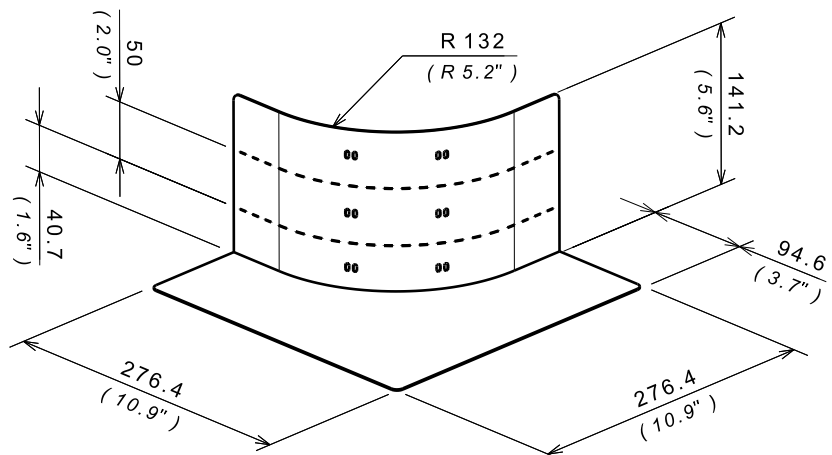

RADT90RS
RADT90 RADIUS SHIELD

Reference(s) : 944 770

1. GAMME / RANGE

Designation	Code	Poids / Weight (Kg) (lb)	Epaisseur / Thickness (mm) (inch)	Matière / Material	Finition / Coating
RADT90RS - RADT90 RADIUS SHIELD	944 770	0.104 0.229	0.5 0.02	PP	Noir / black

2. DIMENSIONS (mm/inch)

3. INSTALLATION