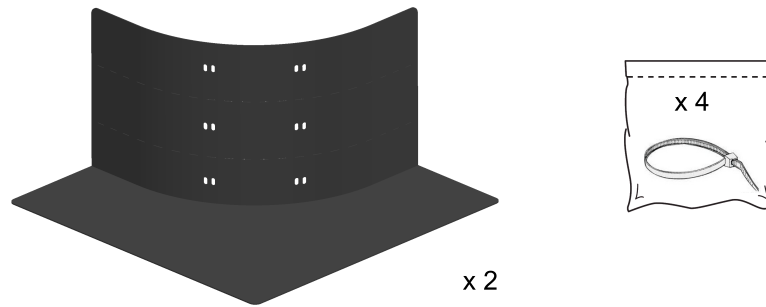

RADT90RS
RADT90 RADIUS SHIELD

Reference(s) : 944 770

1. GAMME / RANGE

Designation	Code	Poids / Weight (Kg) (lb)	Epaisseur / Thickness (mm) (inch)	Matière / Material	Finition / Coating
RADT90RS - RADT90 RADIUS SHIELD	944 770	0.104 0.229	0.5 0.02	PP	Noir / black

2. DIMENSIONS (mm/inch)

3. INSTALLATION