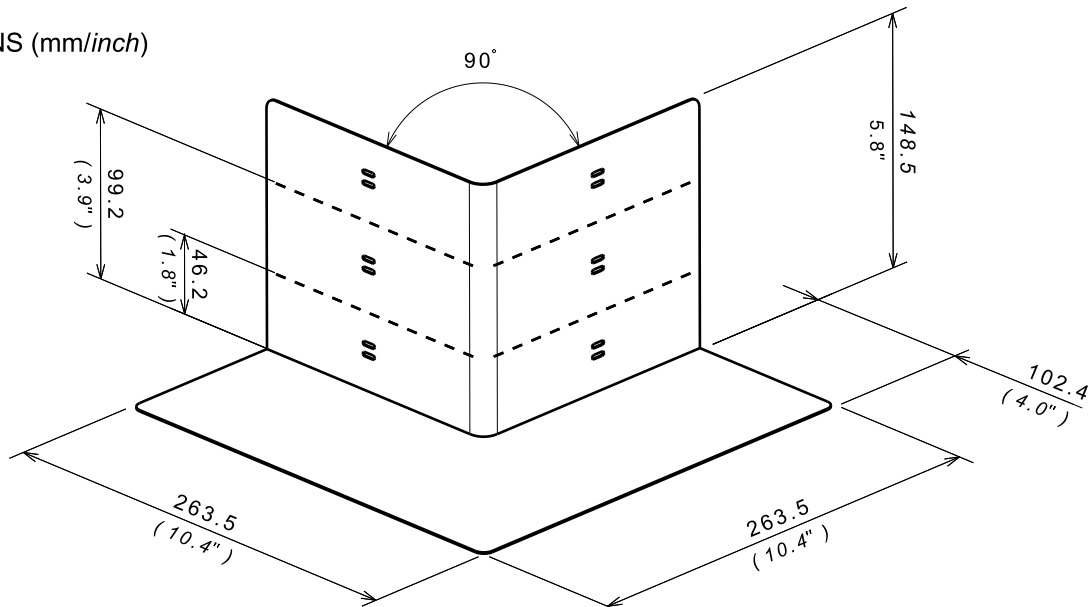

**EZT90RS
EZT90 RADIUS SHIELD**

Reference(s) : 944 768

x 2

1. GAMME / RANGE

Designation	Code	Poids / Weight (Kg) (lb)		Epaisseur / Thickness (mm) (inch)		Matière / Material	Finition / Coating
EZT90RS - EZT90 RADIUS SHIELD	944 768	0.135	0.297	0.5	0.02	PP	Noir / black

2. DIMENSIONS (mm/inch)

3. INSTALLATION
