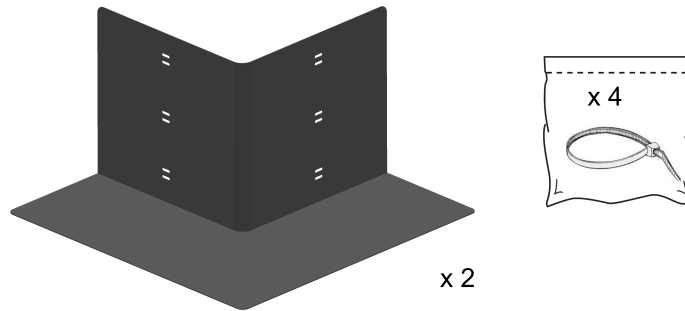

**EZT90RS
EZT90 RADIUS SHIELD**

Reference(s) : 944 768

x 2

1. GAMME / RANGE

Designation	Code	Poids / Weight (Kg) (lb)		Epaisseur / Thickness (mm) (inch)		Matière / Material	Finition / Coating
EZT90RS - EZT90 RADIUS SHIELD	944 768	0.135	0.297	0.5	0.02	PP	Noir / black

2. DIMENSIONS (mm/inch)

3. INSTALLATION
