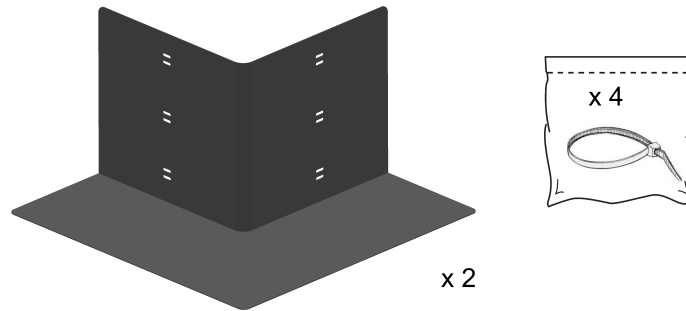

EZT90RS
EZT90 RADIUS SHIELD

Reference(s) : 944 768

x 2

1. GAMME / RANGE

Designation	Code	Poids / Weight (Kg) (lb)		Epaisseur / Thickness (mm) (inch)		Matière / Material	Finition / Coating
EZT90RS - EZT90 RADIUS SHIELD	944 768	0.135	0.297	0.5	0.02	PP	Noir / black

2. DIMENSIONS (mm/inch)

3. INSTALLATION