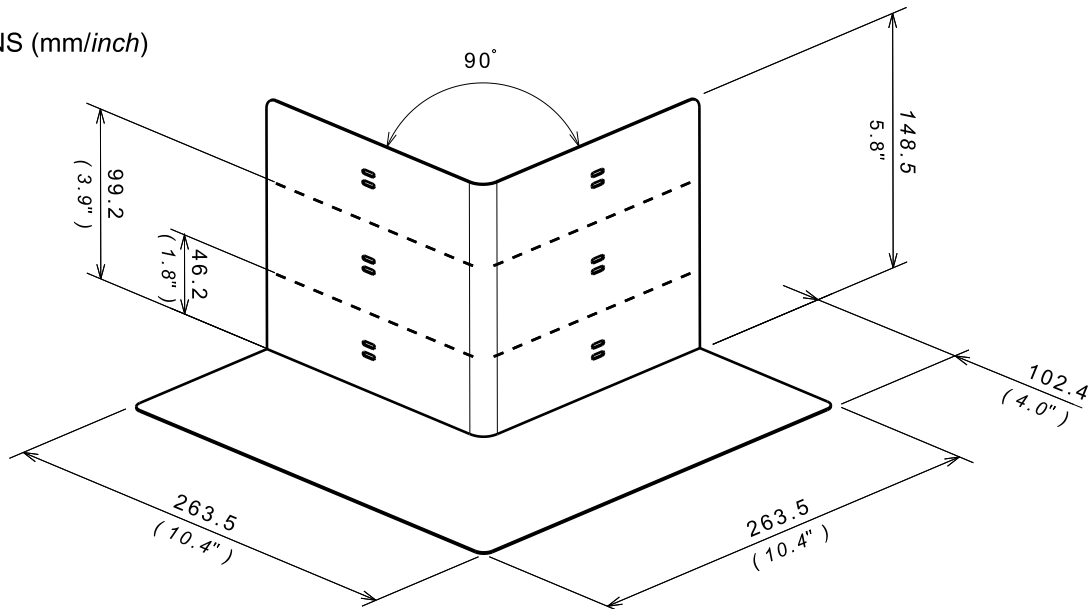

EZT90RS
EZT90 RADIUS SHIELD

Reference(s) : 944 768

x 2

1. GAMME / RANGE

Designation	Code	Poids / Weight (Kg) (lb)		Epaisseur / Thickness (mm) (inch)		Matière / Material	Finition / Coating
EZT90RS - EZT90 RADIUS SHIELD	944 768	0.135	0.297	0.5	0.02	PP	Noir / black

2. DIMENSIONS (mm/inch)

3. INSTALLATION