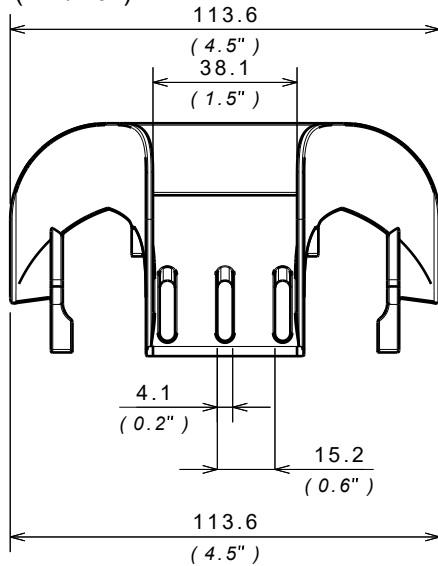

OTDOFAS OVER-THE-TOP DROPOUT

Reference(s) : 944 779

1. GAMME / RANGE

Designation	Code	Poids / Weight (Kg) (lb)	Epaisseur / Thickness (mm) (inch)	Matière / Material	Finition / Coating
OTDOFAS - MINI WATERFALL	944 779	0,041 0,066	1.88 0.071	PC	Noir / black

2. DIMENSIONS (mm/inch)

3. INSTALLATION

CF54

CF105

CF150

≥ 300

≥ 150

≥ 150