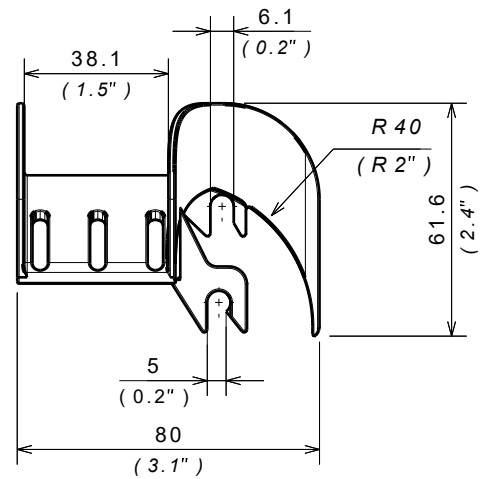

OTDOFAS OVER-THE-TOP DROPOUT

Reference(s) : 944 779

1. GAMME / RANGE

Designation	Code	Poids / Weight (Kg) (lb)	Epaisseur / Thickness (mm) (inch)	Matière / Material	Finition / Coating
OTDOFAS - MINI WATERFALL	944 779	0,041 0,066	1.88 0.071	PC	Noir / black

2. DIMENSIONS (mm/inch)

3. INSTALLATION

CF54

CF105

CF150

≥ 300

≥ 150

≥ 150