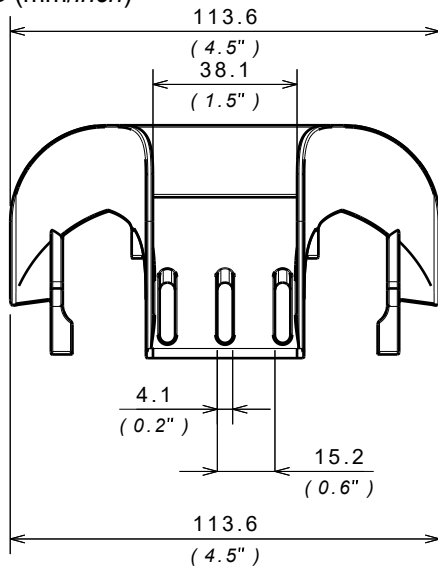

## 1. GAMME / RANGE

Designation	Code	Poids / Weight (Kg) (lb)	Epaisseur / Thickness (mm) (inch)	Matière / Material	Finition / Coating
OTDOFAS - MINI WATERFALL	944 779	0,041 0,066	1.88 0.071	PC	Noir / black

## 2. DIMENSIONS (mm/inch)