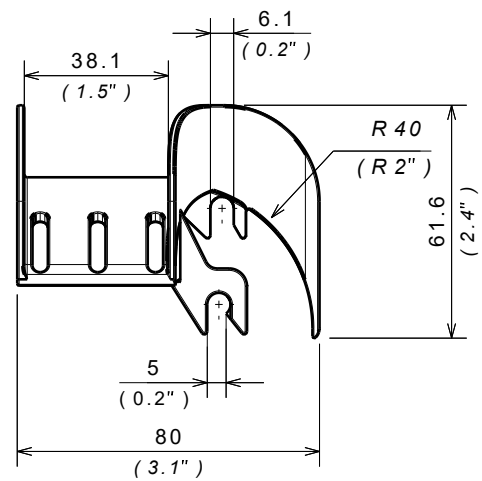

## 1. GAMME / RANGE

Designation	Code	Poids / Weight (Kg) (lb)	Epaisseur / Thickness (mm) (inch)	Matière / Material	Finition / Coating
OTDOFAS - MINI WATERFALL	944 779	0,041 0,066	1.88 0.071	PC	Noir / black

## 2. DIMENSIONS (mm/inch)