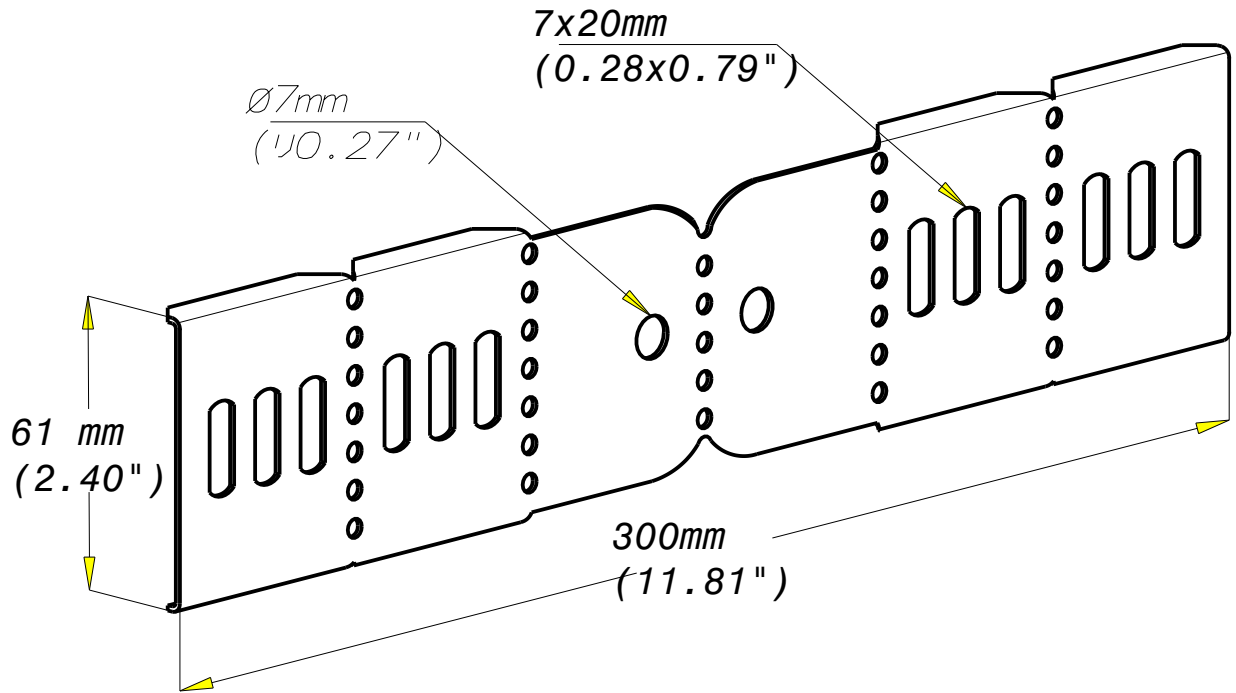

Eclisse P31 EDU 60
P31 EDU 60 Coupler

GS
PG

legrand | CABLE
MANAGEMENT

FT0776-0 11 13

REF	CODE	POIDS (kg)	WEIGHT (lb)	EPAISSEUR/THICKNESS
P31 EDU 60	350 042	0.145	0.328	1 (0.040")

Material	Standard
DX 51 D Z 275 MAC	EN 10 346