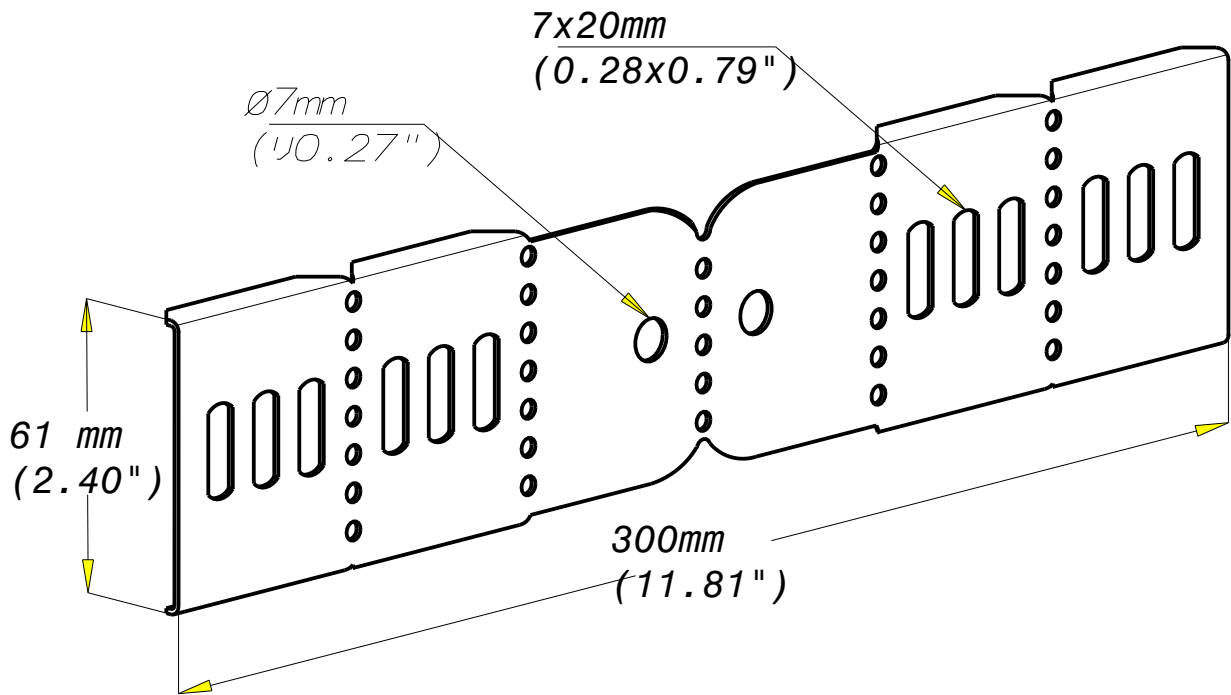

Eclisse P31 EDU 60
P31 EDU 60 Coupler

GC
HDG

CABLOFIL®
INNOVATORS IN CABLE MANAGEMENT

FT0776-4 01 18

					NORMES/STANDARD	
REF	CODE	POIDS (kg) / WEIGHT (lb)	EPAISSEUR/THICKNESS		MATIERE / MATERIAL	
P31 EDU 60	350 043	0.20 / 0.45	1.15	(0.045")	S 235 JR	EN 10 025
					PROTECTION / COATING	EN ISO 1461
					GC / HDG	