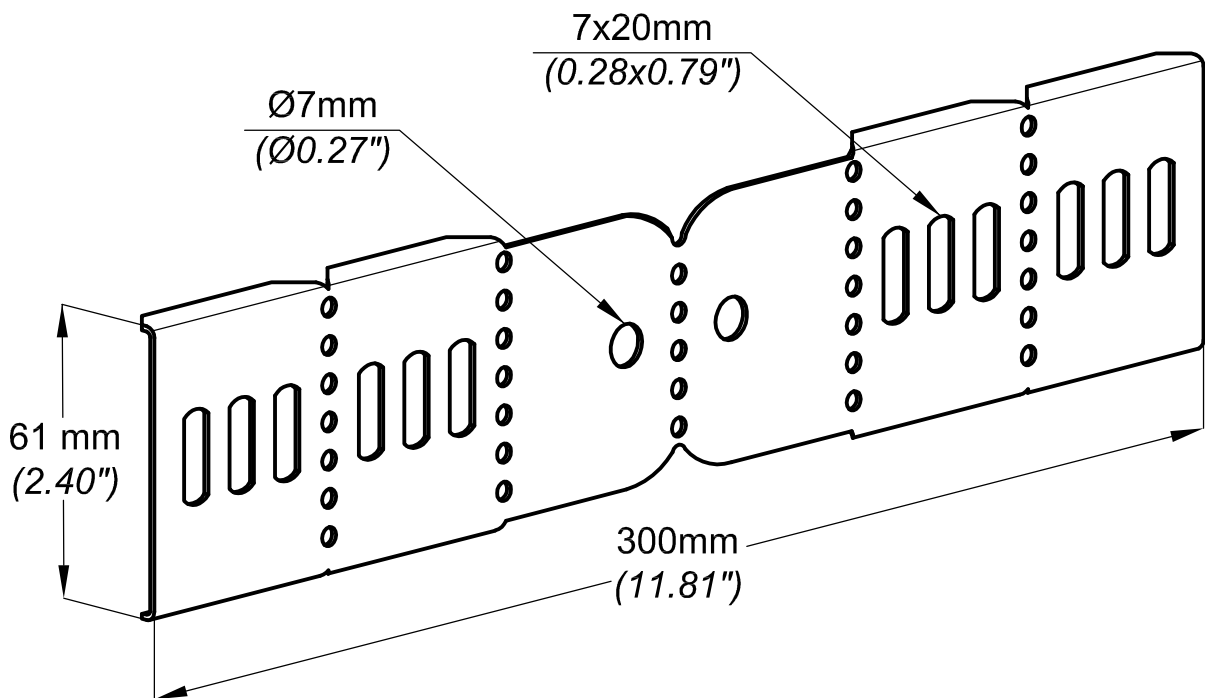

Eclisse P31 EDU 60
P31 EDU 60 Coupler

GS
PREGALV.

CABLOFIL®
INNOVATORS IN CABLE MANAGEMENT

FT0776-0

10 10

| | | | | | | NORMES / STANDARD | |
|------------|---------|--|-------|-----------------------|----------|---|-----------|
| REF | CODE | POIDS _(kg) / WEIGHT _(lb) | | EPAISSEUR / THICKNESS | | MATIERE / MATERIAL DX 51 D Z 275 MAC | EN 10 346 |
| P31 EDU 60 | 350 042 | 0.145 | 0.328 | 1 | (0.040") | PROTECTION / COATING Pregalvanised | EN 10 346 |