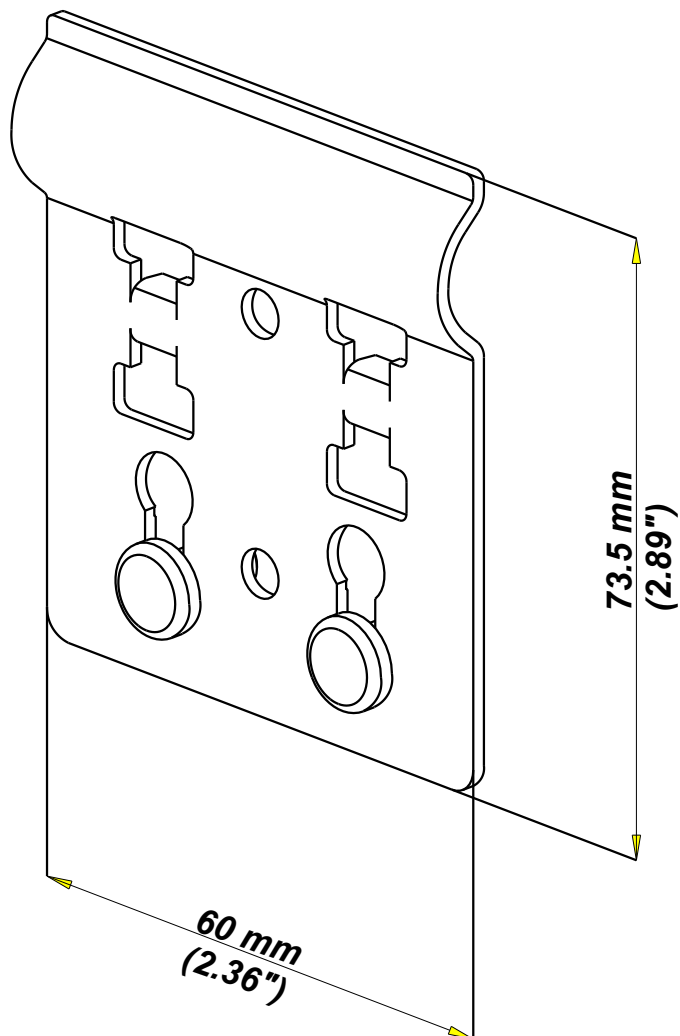

Eclisse P31 EF 75-100
P31 EF 75-100 Coupler

GS
PG

CABLE
MANAGEMENT

FT0774-0

11 13

REF	CODE	POIDS _(Kg) / WEIGHT _(lb)		EPAISSEUR/THICKNESS	
P31 EF 75-100	341 622	0.05	0.10	1.5	(0.06")

Material	Standard
DX51D Z 275 MAC	EN 10 346