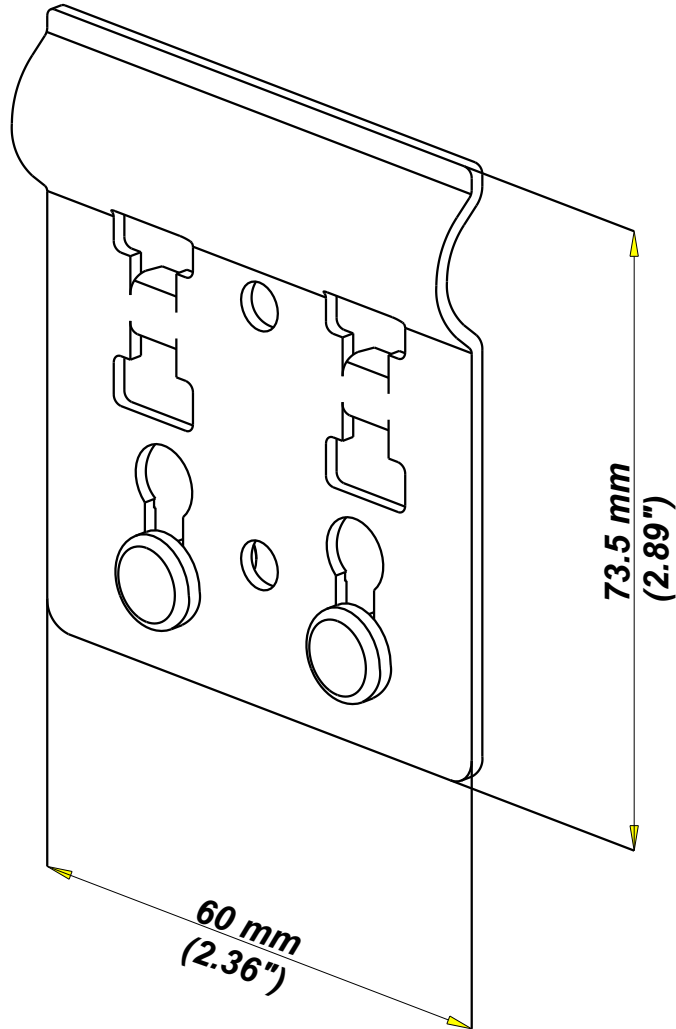

Eclisse P31 EF 75-100
P31 EF 75-100 Coupler

INOX 304L

legrand | CABLE
 MANAGEMENT

FT0774-8

11 13

REF	CODE	POIDS (Kg)	WEIGHT (lb)	EPAISSEUR/THICKNESS	
P31 EF 75-100	346 791	0.05	0.10	1.5	(0.06")

Material	Standard
X2 Cr Ni 18-9	EN 10 088-2