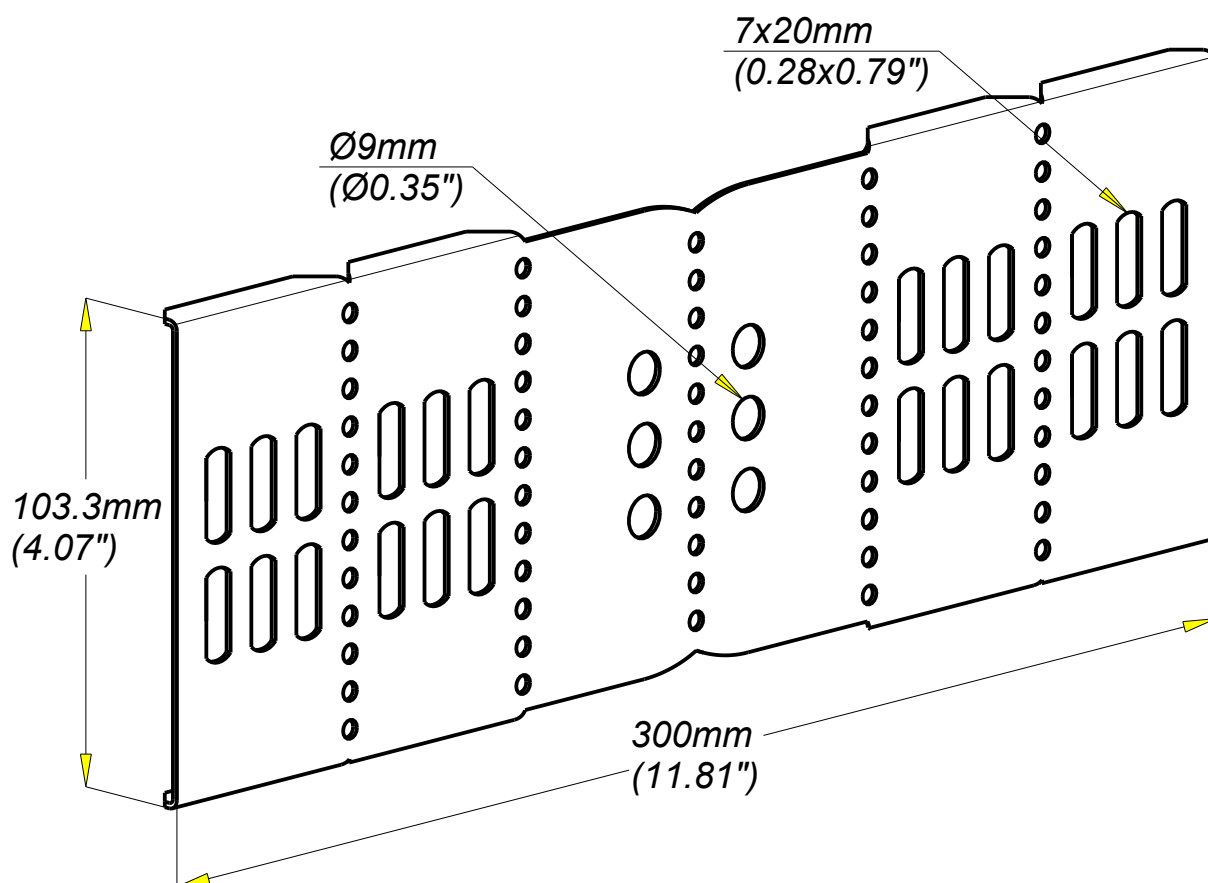

Eclisse P31 EDU 100  
P31 EDU 100 Coupler

GS  
PG

**legrand** | CABLE  
MANAGEMENT

FT0751-0

11 13

REF	CODE	POIDS / WEIGHT (Kg) / (lb)		EPAISSEUR/THICKNESS		Material	Standard
P31 EDU 100	341 226	0.27	0.59	1.15	(0.045")	DX 51 D Z 275 MAC	EN 10 346