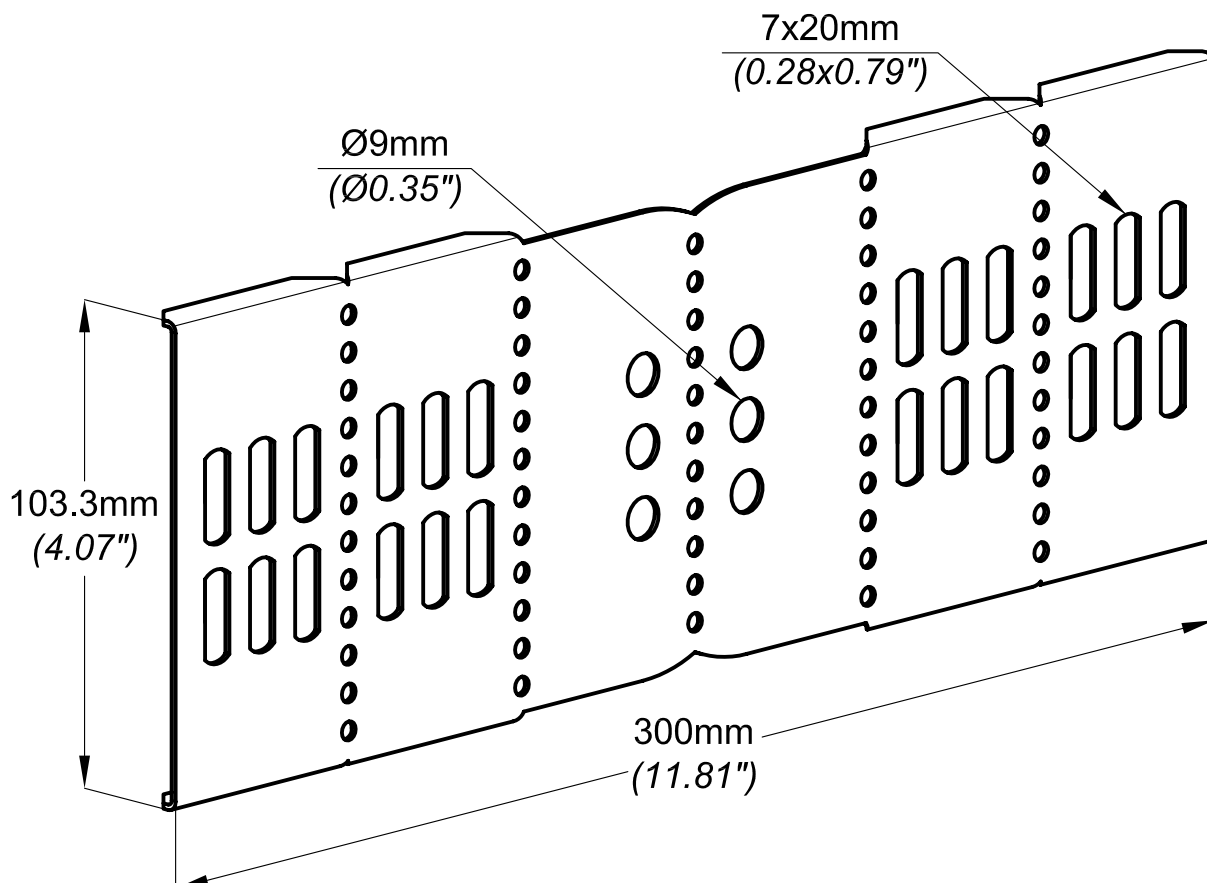

Eclisse P31 EDU 100  
P31 EDU 100 Coupler

GS  
PREGALV.

**CABLOFIL®**  
INNOVATORS IN CABLE MANAGEMENT

FT0751-3

10 02

						NORMES / STANDARD	
REF	CODE	POIDS <sub>(kg)</sub> / WEIGHT <sub>(lb)</sub>	EPAISSEUR / THICKNESS		MATIERE / MATERIAL		
P31 EDU 100	341 226	0.27 / 0.59	1.15	(0.045")	DX 51 D Z 275 MAC	EN 10 327	
						PROTECTION / COATING	
						Pregalvanised	EN 10 327