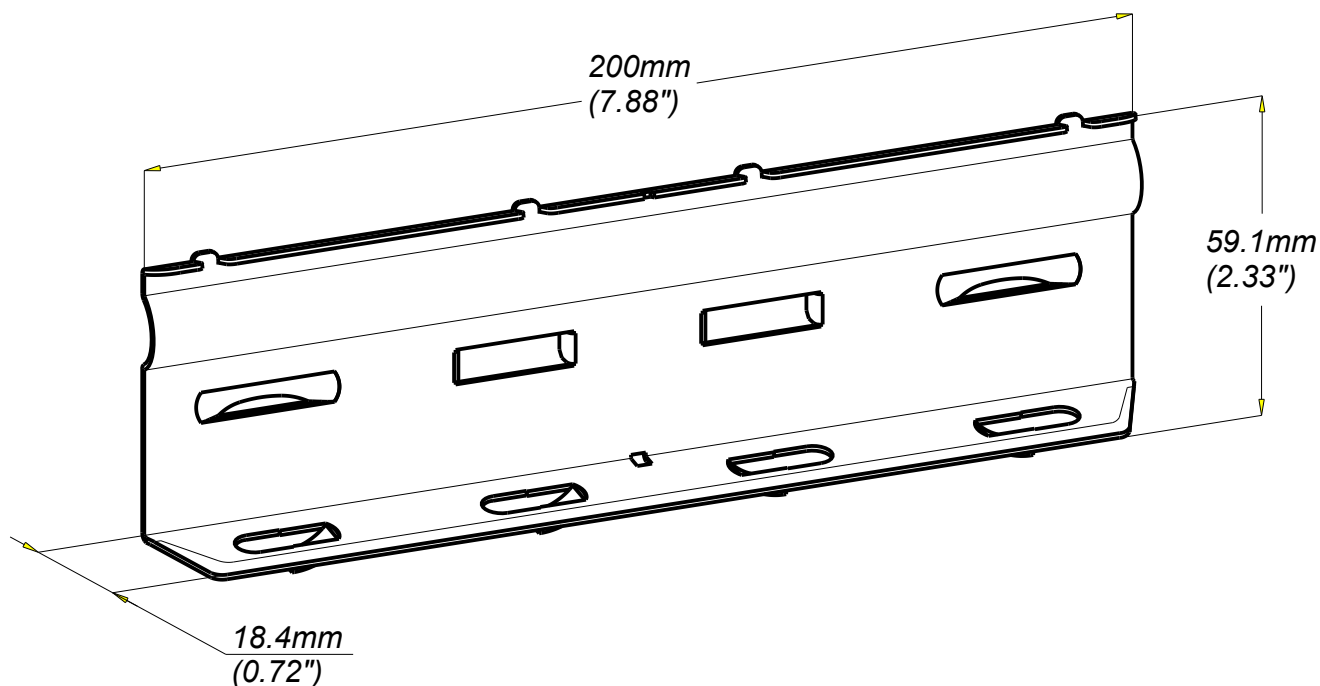

Eclisse P31 ECLIC 60
Quick coupler P31 ECLIC 60

GS
PG

legrand® | CABLE
MANAGEMENT

FT0729-0

11 13

REF	CODE	POIDS (Kg) / WEIGHT (lb)		EPAISSEUR/THICKNESS		Material	Standard
P31 ECLIC 60	341 221	0.23	0.51	1	(0.04")	S 350 GD Z 275 MAC	EN 10 346