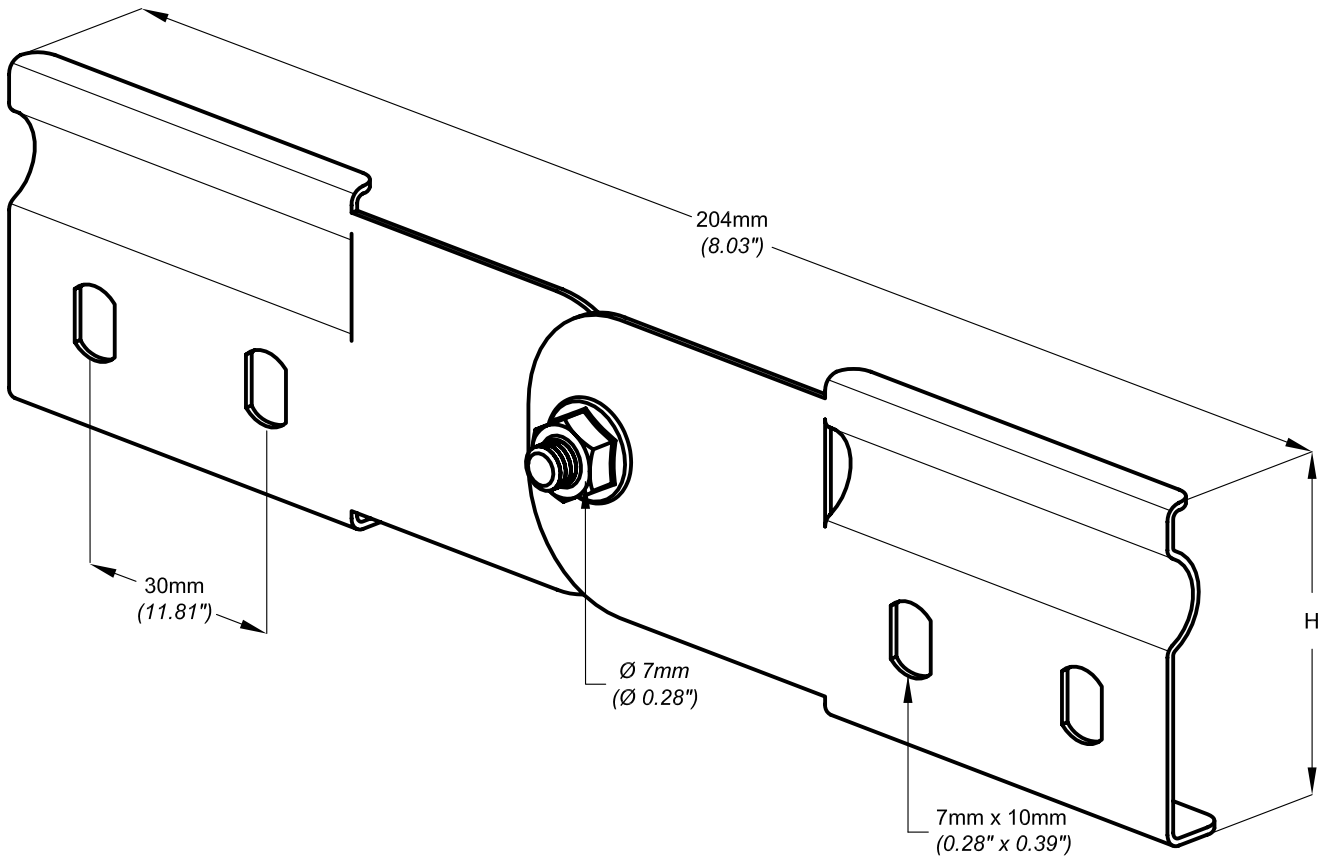

ECLISSE ART JONCT VERT P31
VERT ADJ COUPLER P31

304L

CABLOFIL®
INNOVATORS IN CABLE MANAGEMENT

FT0728-8

09 03

NORMES / STANDARD

REF	CODE	POIDS (kg) / WEIGHT (lb)	H (mm) / H (inch)	EP. (mm) / TH. (inch)	MATIERE / MATERIAL	NORMES / STANDARD
P31 EV 75	346 482	0.250 / 0.550	75 / (2.953")	1.4 / (0.055")	X2 Cr Ni 18-9 PROTECTION / COATING Stainless Steel 304L	ISO TS 15 510 ISO TS 15 510