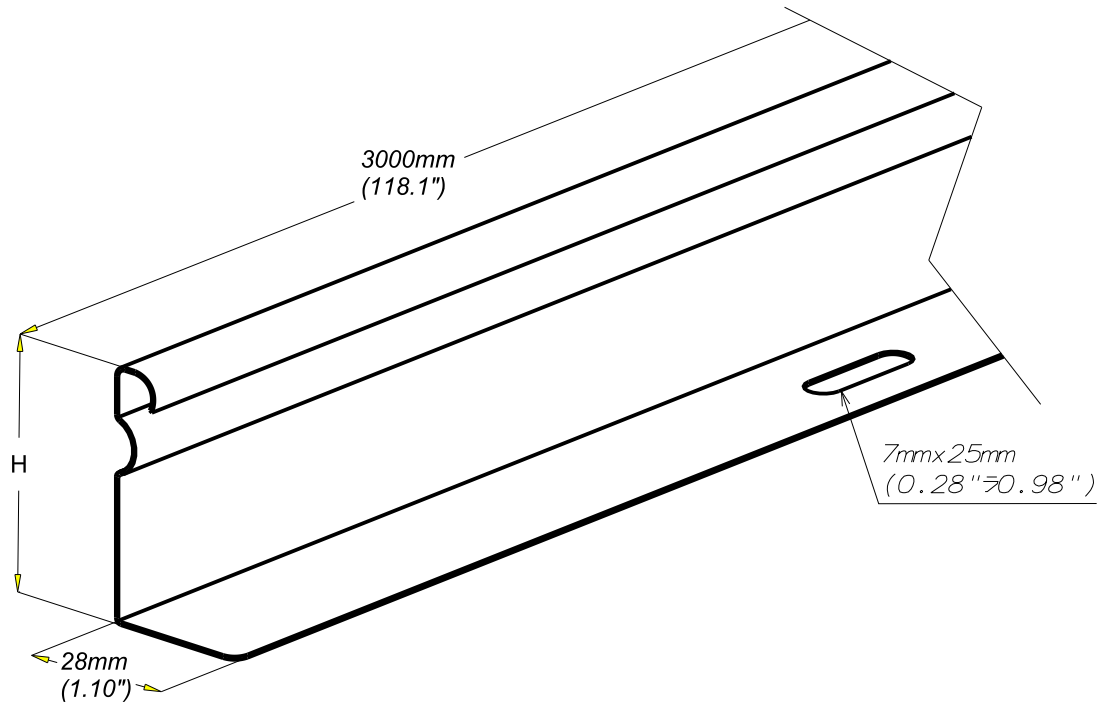

CORNIERE P31 DIV 3M
PARTITION P31 3M

GS
PG

legrand | CABLE
MANAGEMENT

FT0726-0

11 13

| REF | CODE | POIDS /WEIGHT (Kg) (lb) | | H /H (mm) (inch) | | EP. /TH. (mm) (inch) | |
|-------------|---------|----------------------------|-------|---------------------|----------|-------------------------|----------|
| P31 DIV 25 | 341 516 | 0.103 | 0.227 | 25 | (0.984") | 0.6 | (0.023") |
| P31 DIV 50 | 341 534 | 0.195 | 0.429 | 48 | (1.890") | 0.6 | (0.023") |
| P31 DIV 75 | 341 590 | 0.216 | 0.475 | 75 | (2.953") | 0.6 | (0.023") |
| P31 DIV 100 | 341 657 | 0.312 | 0.686 | 98 | (3.858") | 0.6 | (0.023") |

| Material | Standard |
|-------------------|-----------|
| DX 51 D Z 275 MAC | EN 10 346 |