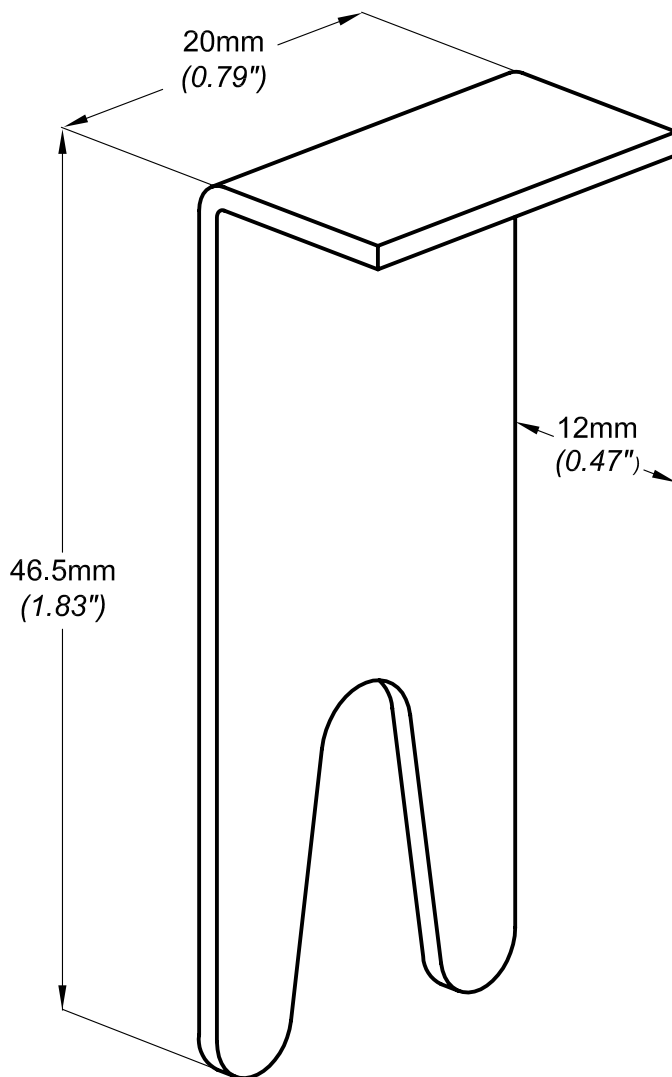

CLIP DE FIXATION P31 CFC
FIXING CLIP P31 CFC

304L

CABLOFIL®
INNOVATORS IN CABLE MANAGEMENT

FT0725-8

09 03

NORMES / STANDARD

REF	CODE	POIDS _(kg) / WEIGHT _(lb)	EPAISSEUR / THICKNESS	MATIERE / MATERIAL	NORMES / STANDARD
P31 CFC	341 709	0.008 / 0.018	1.5 / (0.059")	X2 Cr Ni 18-9 Stainless steel 304L	ISO TS 15 510