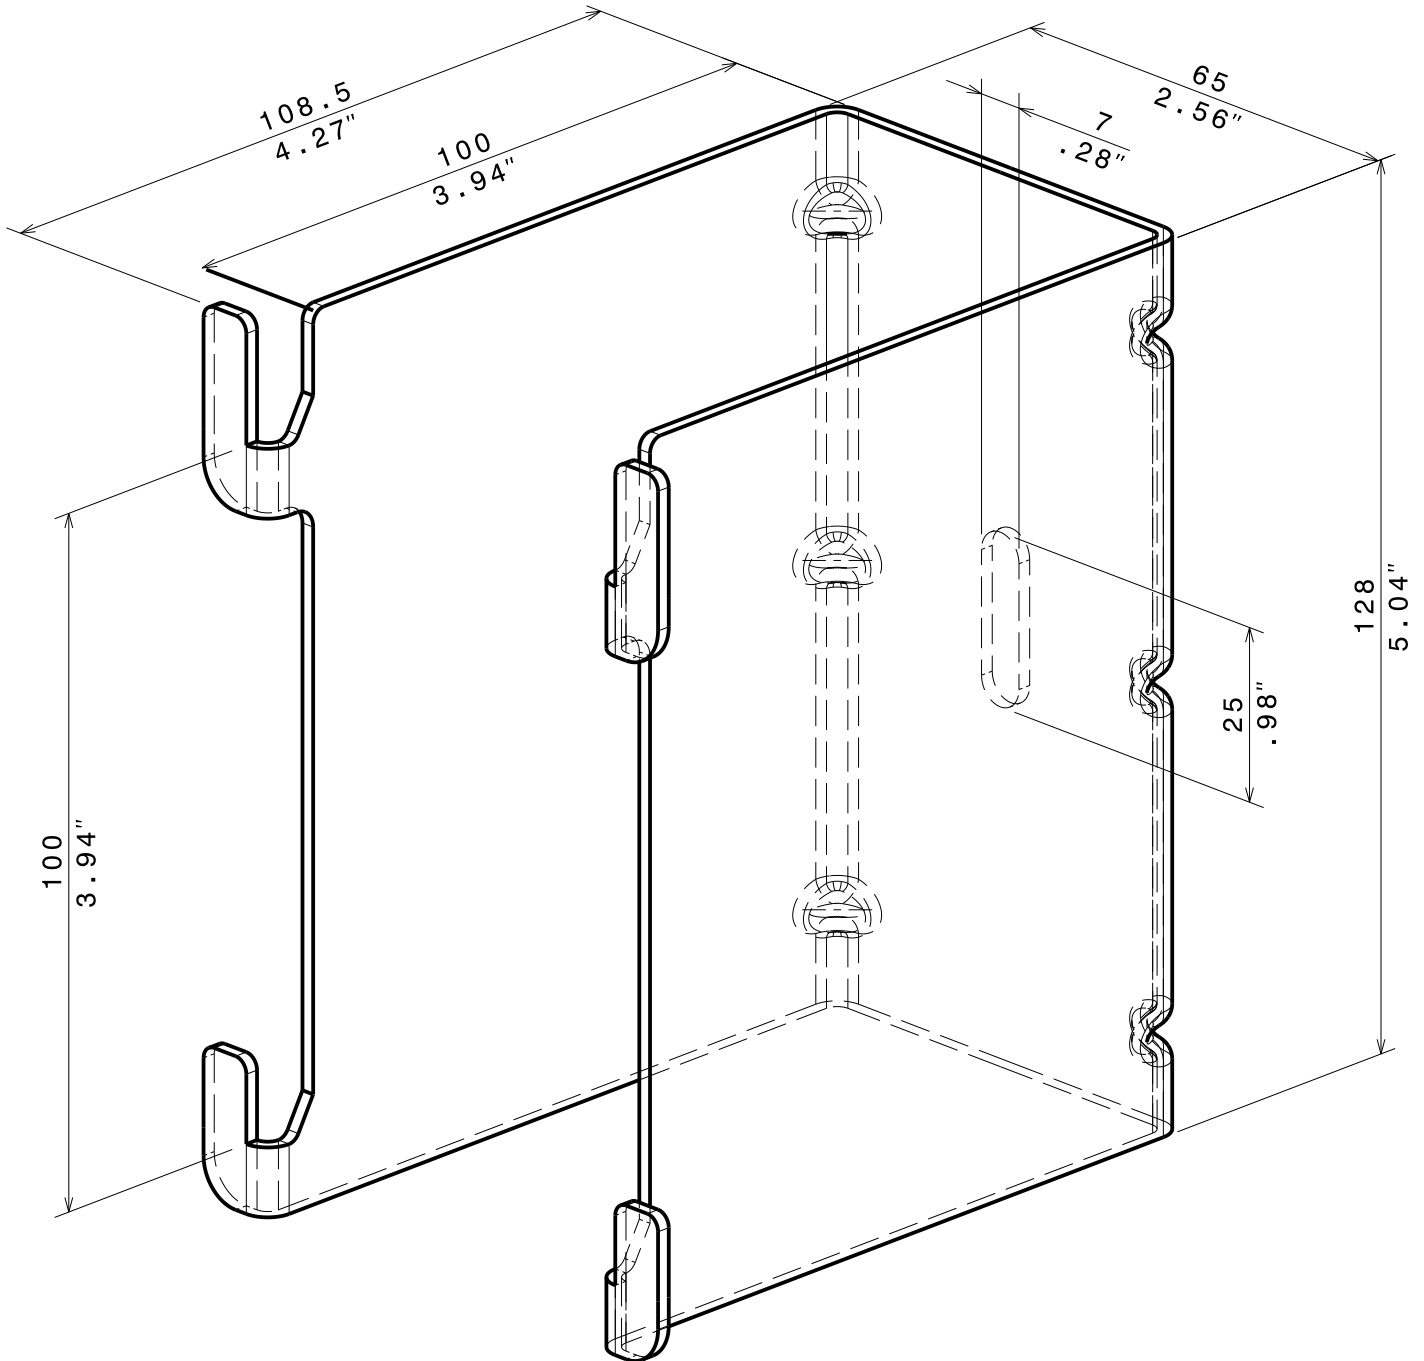

CONSOLE MURALE CM 100/100
CM 100/100 SUPPORT BRACKET

304L

CABLOFIL®

INNOVATORS IN CABLE MANAGEMENT

FT0721-8 04-16

Note : CPS = 60 DaN

REF	CODE	POIDS (kg)	WEIGHT (lb)	EPAISSEUR / THICKNESS
CMF 100/100	595 920	0.540	1.188	2 (0.08")

Material	Standard
X2 Cr Ni 18-9	EN 10088-2
Finition Coating	Standard
INOX 304L	

Propriété exclusive de CABLOFIL, ne peut être ni copié, ni transmis à des tiers sans autorisation écrite.

Exclusive property of CABLOFIL shouldn't be reproduced or transmitted to any people without written authorization