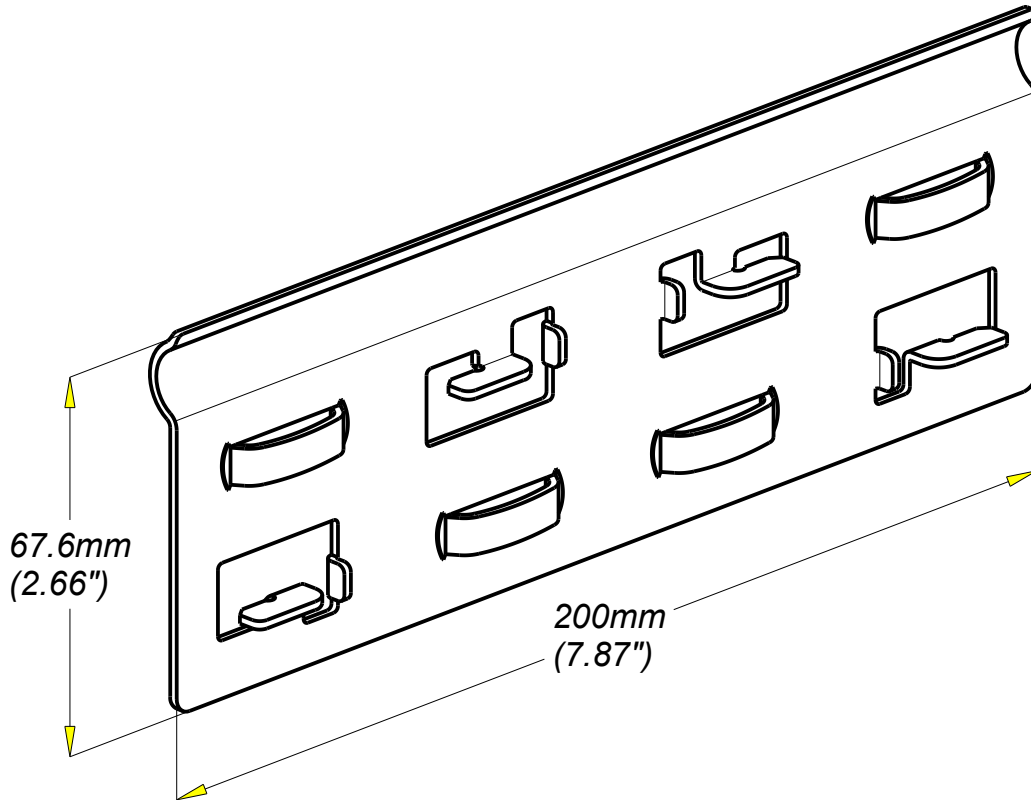

Eclisse P31 ER 75-100
P31 ER 75-100 Coupler

INOX 304L

legrand® CABLE
MANAGEMENT

FT0717-8

11 13

REF	CODE	POIDS / WEIGHT		EPAISSEUR/THICKNESS		Material	Standard
		(Kg)	(lb)				
P31 ER 75-100	346 784	0.17	0.37	1.5	(0.06")	X2 Cr Ni 18-9	EN 10 088-2