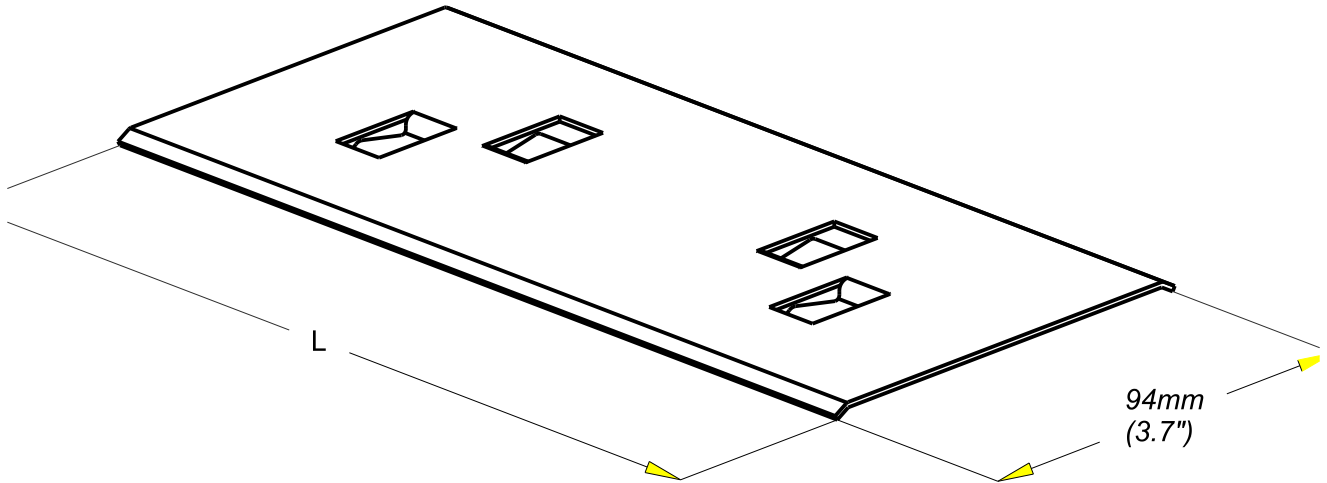

PLAQUE ALIGNEMENT P31 FP
Bottom fishplate P31

GS
PG

CABLOFIL®
INNOVATORS IN CABLE MANAGEMENT

FT0713-0

06 15

REF	CODE	POIDS (Kg) / WEIGHT (lb)		(mm) L (inch)	Epaisseur / Thickness		Material	Standard	
P31 FP 200	341 504	0.08	0.176	100	3.94	1.2	0.05"	DX 51 D Z275 MAC	EN 10 346
P31 FP 300	341 505	0.15	0.331	200	7.87				
P31 FP 400	341 506	0.21	0.463	300	11.81				
P31 FP 500	341 507	0.29	0.639	400	15.75				
P31 FP 600	341 508	0.44	0.970	500	19.69				