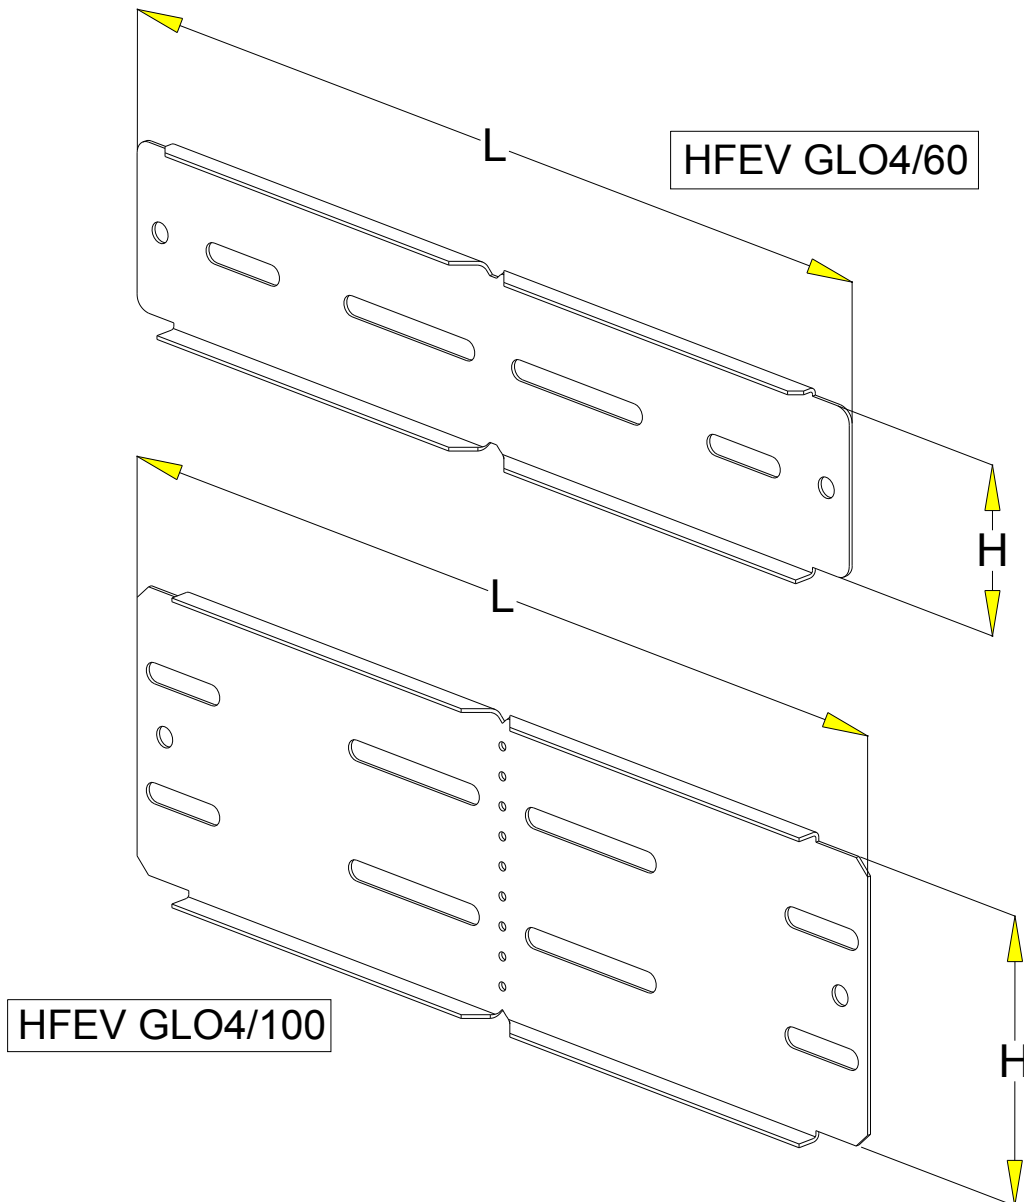

ECLI ANG HFEV GLO4
ECLI ANG HFEV GLO4

GC
HDG

CABLE
MANAGEMENT

FT0645-3

11 13

REF	CODE	L (mm)	L (inch)	H (mm)	H (inch)	Poids (kg)	Weight (lb)	NORMES / STANDARD
HFEV GLO4/60	83 631 40	310	12.21	63.2	2.49	0,21	0.465	MATIERE / MATERIAL S 235 JR EN 10 130
HFEV GLO4/100	83 632 40	318	12.53	103.2	4.07	0,378	0.837	PROTECTION / COATING GC / HDG EN ISO 1461
Epaisseur / Thickness 1,25mm / 0.049"								