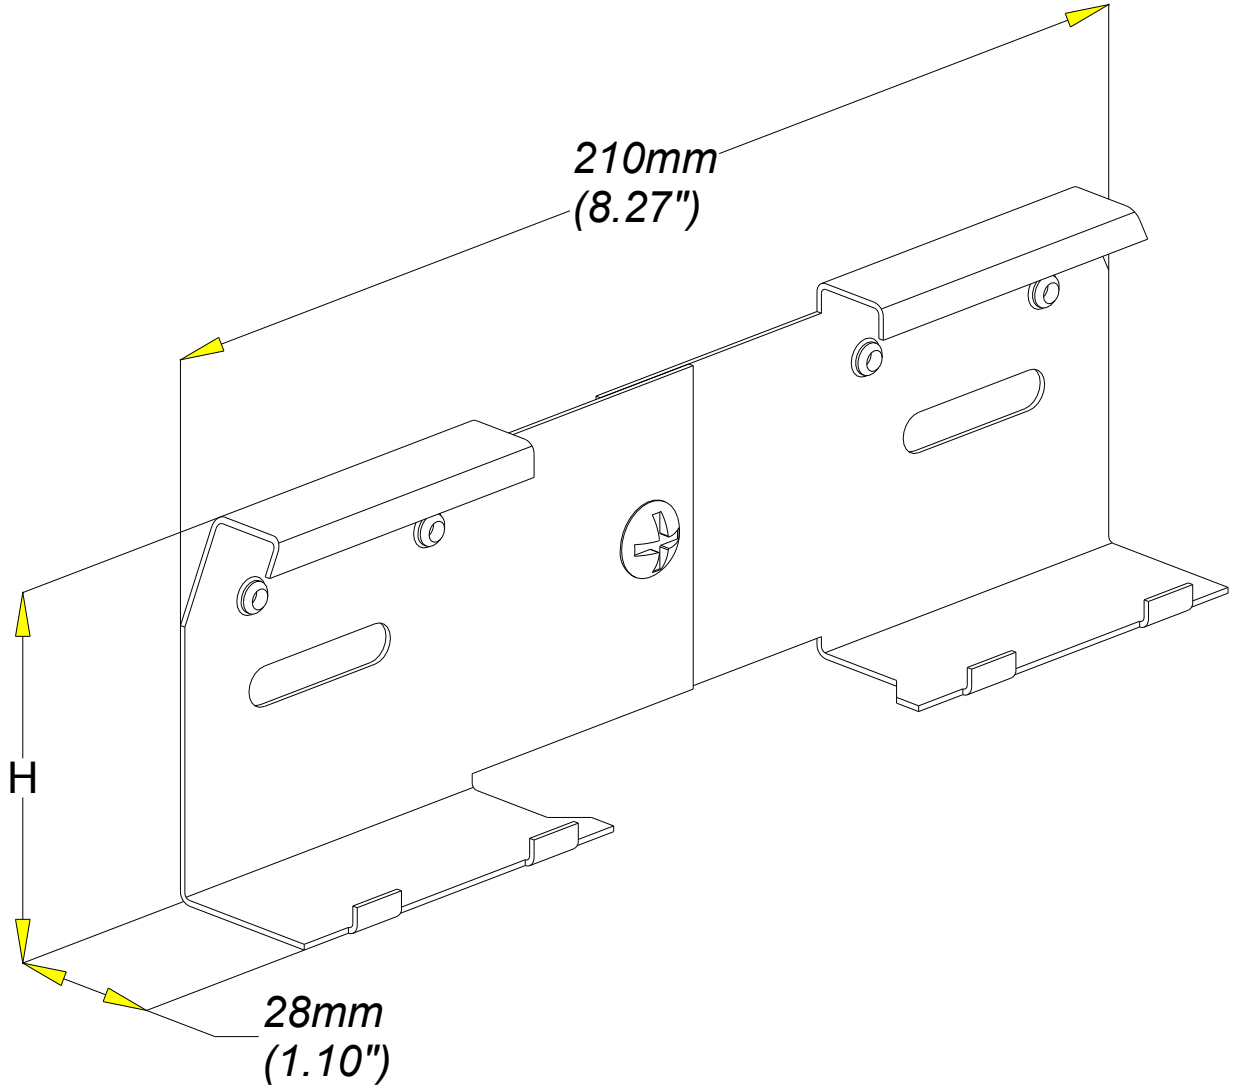

GKL GLO 4  
GKL GLO 4

GC  
HDG

**legrand** | CABLE  
MANAGEMENT

FT0637-3

11 13

REF	CODE	H <sub>(mm)</sub>	H <sub>(inch)</sub>	Poids <sub>(kg)</sub>	Weight <sub>(lb)</sub>
GKL GLO4/60	8363150	60	2.36	0,54	1.196
GKL GLO4/100	8363250	100	3.94	0,929	2.057

	NORMES / STANDARD
MATIERE / MATERIAL S 235 JR	EN 10 025
PROTECTION / COATING GC / HDG	EN ISO 1461
Epaisseur / Thickness 1mm / 0.039"	

Propriété exclusive de LEGRAND, ne peut être ni copié, ni transmis à des tiers sans autorisation écrite.  
Exclusive property of LEGRAND shouldn't be reproduced or transmitted to any people