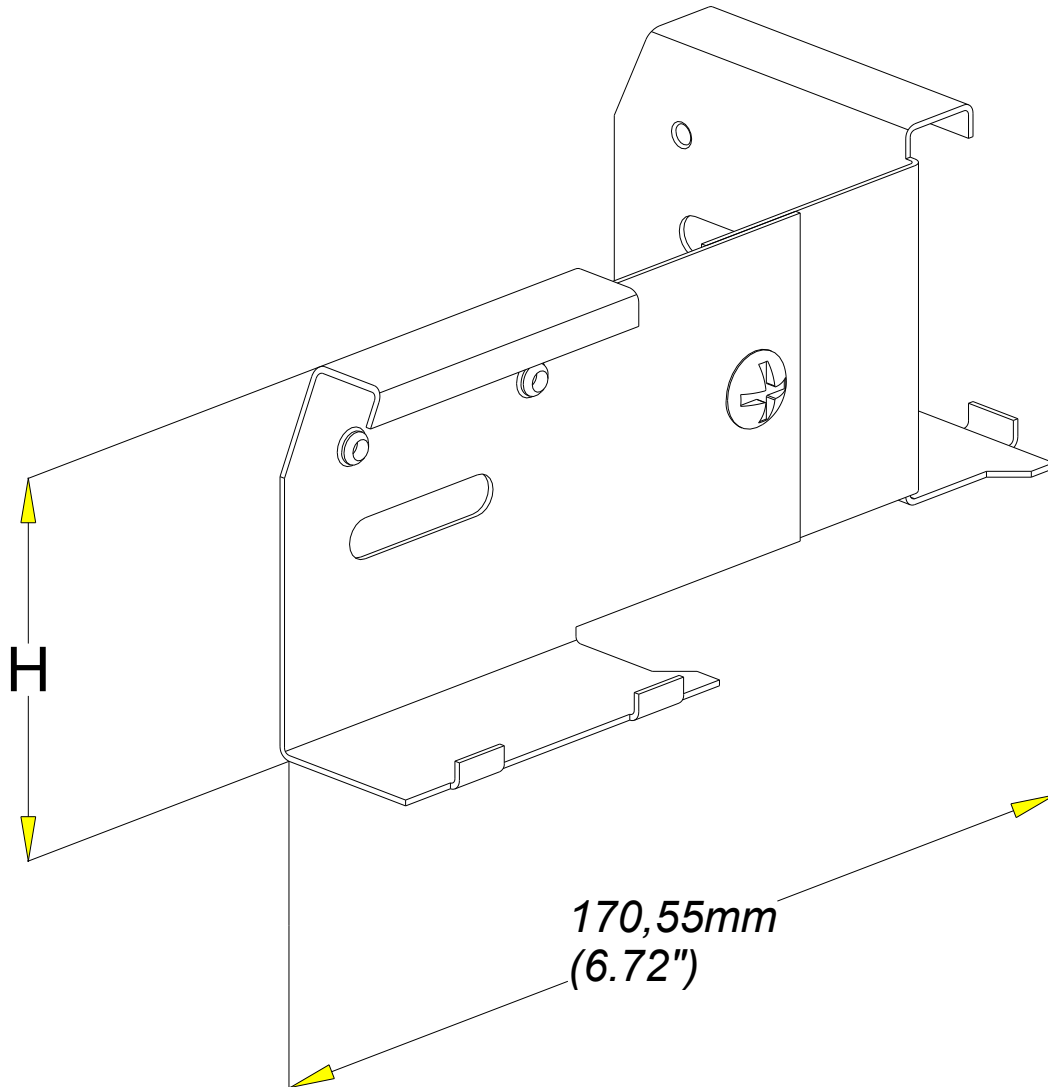

WKV GLO 4
WKV GLO 4

GC
HDG

legrand | CABLE
MANAGEMENT

FT0636-3

11 13

NORMES /
STANDARD

MATIERE / MATERIAL
S 235 JR

EN 10 025

PROTECTION / COATING
GC / HDG

EN ISO 1461

Epaisseur / Thickness

1mm / 0.039"

REF	CODE	H _(mm)	H _(inch)	Poids _(kg)	Weight _(lb)
WKV GLO4/60	8363130	60	2.36	0,507	1.123
WKV GLO4/100	8363230	100	3.94	0,929	2.057