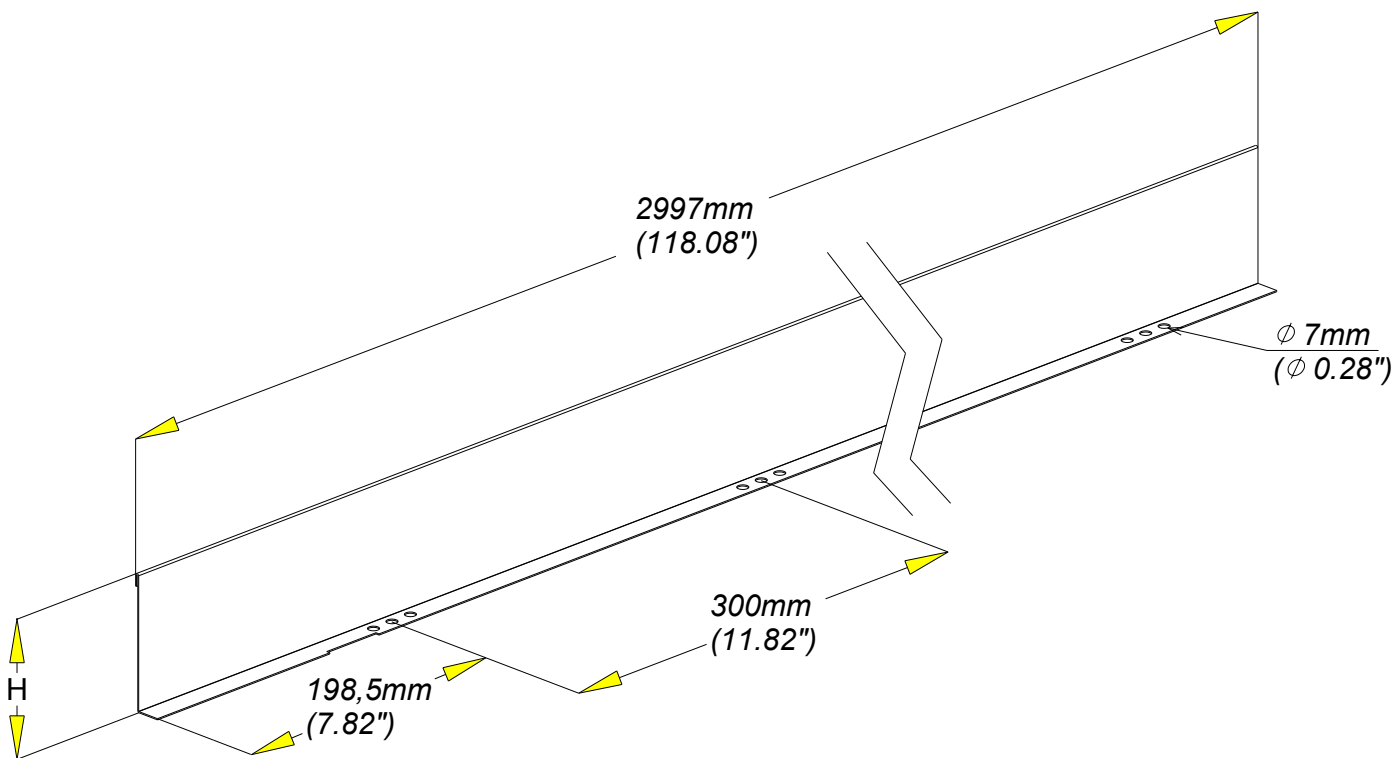

COT GLO4
COT GLO4

GS
PG

legrand | CABLE
MANAGEMENT

FT0633-0

11 13

REF	CODE	H _(mm)	H _(inch)	Poids _(kg)	Weight _(lb)
COT GLO4 L60	8231201	49	1.93	1.10	2.37
COT GLO4 M60	8312400	30	1.18	0.90	1.94
COT GLO4 L100	8312200	86	3.38	1.86	4.01
COT GLO4 M100	8312500	70	2.75	1.68	3.62

Material	Standard
DX 51 D Z 275 MAC	EN 10 346

Epaisseur / Thickness 0.75mm / 0.030"
--